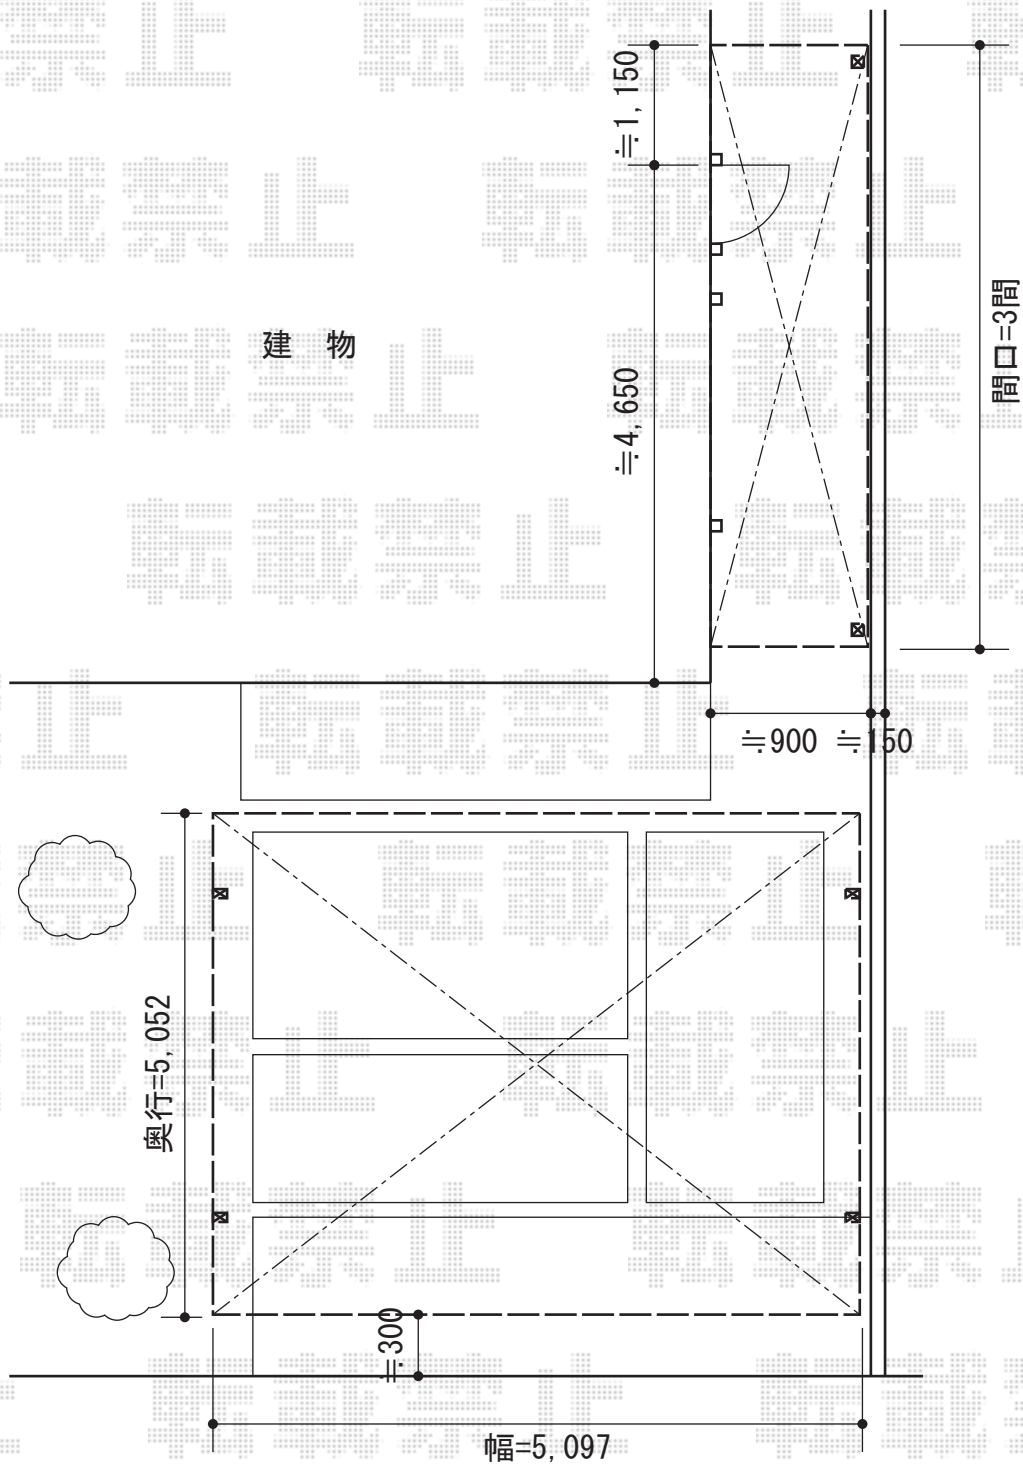

カーポート・テラス屋根

YKK AP レイナツインポート 積雪~20cm対応
 幅=5,097mm
 奥行=5,052mm
 色：プラチナステン
 屋根材：熱線遮断ポリカーボネート（トーマイマット/すりガラス調）
 柱仕様：ハイルフ柱仕様（有効高 約2,355mm）

YKK AP ヴェクターテラス R型 テラスタイプ 単体 積雪~20cm対応
 間口=関東間3.0間通し（柱芯々5,305mm 屋根幅5,490mm）
 出幅=3尺（870mm）
 色：プラチナステン
 屋根材：ポリカーボネート（トーマイマット/すりガラス調）
 柱仕様：柱位置固定タイプ（柱2本）
 施工方法：上止め仕様