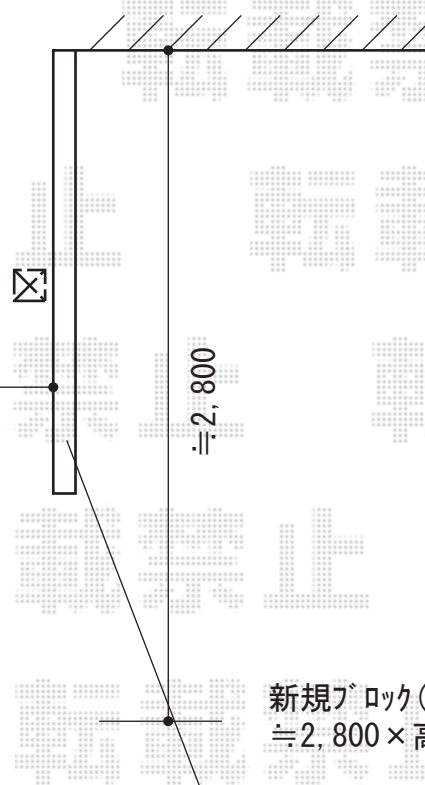

## ライフモダンII SA型 親子開き

タクボ物置 グランプレステージジャスト  
900×530×1400

間口=900mm 奥行=530mm

高さ=1,400mm 色：ジェイドグレー

屋根タイプ：標準型

耐荷重タイプ：一般型

棚タイプ：たて置きタイプ

物置  
(階段下に設置)

≒1,470

≒2,800

新規ブロック(レガ)積み  
≒2,800×高さ≒1,700

TOEX ライフモダンII SA型 親子開き

扉1枚 (W×H) = (400+800mm×1,400mm)

色：マイルドブラック

錠：プッシュプルUT錠 (錠色：未定)

オートクローザー仕様 (両面シリンダー) (¥59,400-)