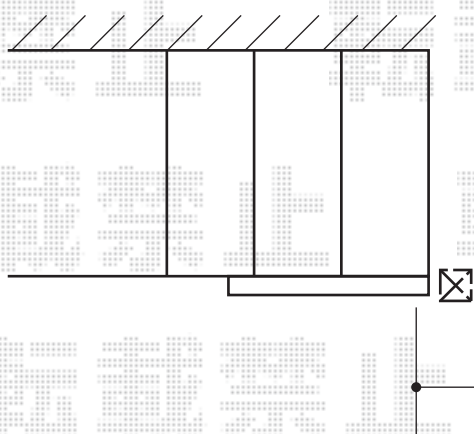

## ライフモダンII SA型 親子開き

タクボ物置 グランプレステージジャスト  
900×530×1400

間口=900mm 奥行=530mm

高さ=1,400mm 色：ジェイドグレー

屋根タイプ：標準型

耐荷重タイプ：一般型

棚タイプ：たて置きタイプ

物置  
(階段下に設置)

≒1,470

≒2,800

新規ブロック(レガ)積み  
≒2,800×高さ≒1,700

TOEX ライフモダンII SA型 親子開き

扉1枚 (W×H) = (400+800mm×1,400mm)

色：マイルドブラック

錠：プッシュプルUT錠 (錠色：未定)

オートクローザー仕様 (両面シリンダー) (¥59,400-)