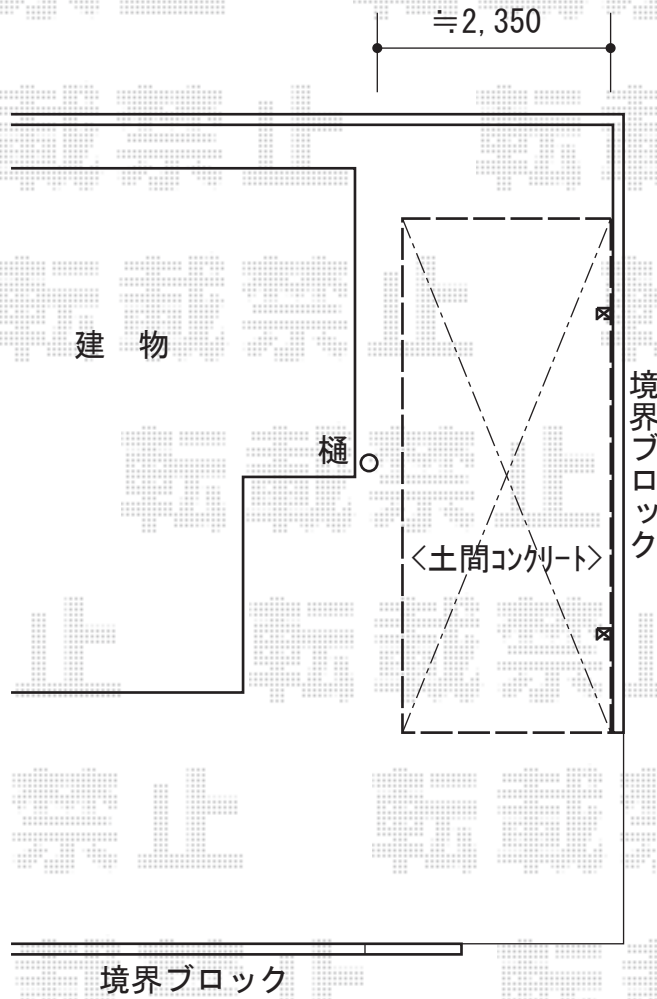

レイナポート 積雪～20cm対応

YKK AP レイナポート 積雪～20cm対応
幅=2,400mm
奥行=5,052mm
色：プラチナステン
屋根材：ポリカーボネート（アースブルー）
柱仕様：ハイルーフ柱仕様（有効高 約2,350mm）

現場状況や作図制限により概略図の内容と多少の違いが生じることがございます。
施工時は、現場優先とさせて頂きたく思いますので、お立会い頂き、
最終のご指示のほど、何卒、宜しくお願い致します。