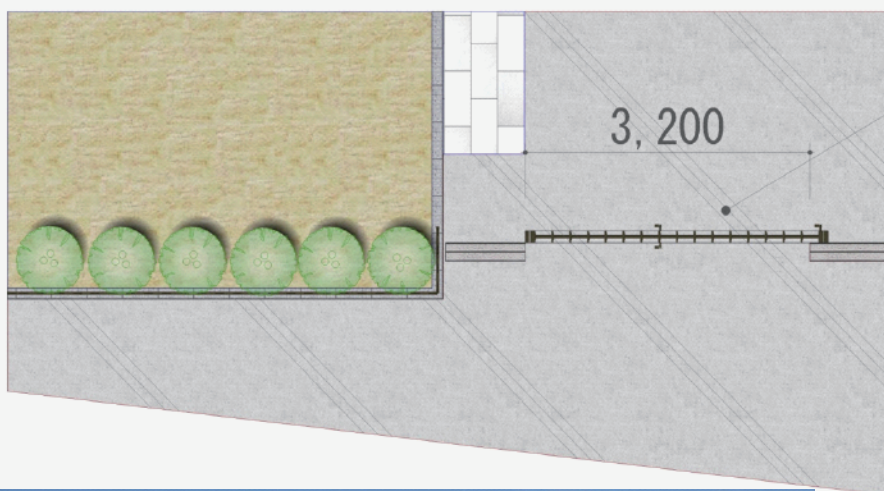

アルシャインII PG型R (ペットガード) Aタイプ ノンレール 片開き

新設伸縮門扉取付け
既設伸縮門扉撤去

TOEX アルシャインII PG型R(ペットガード) Aタイプ ノンレール 片開き
開口幅=2,809mm
全幅=3,408mm
たたみ幅=551mm
高さ=1,250mm
色：オータムブラウン
キャスター数：3箇所
落棒数：3本

現場状況や作図制限により概略図の内容と多少の違いが生じることがございます。
施工時は、現場優先とさせて頂きたく思いますので、お立会い頂き、
最終のご指示のほど、何卒、宜しくお願い致します。