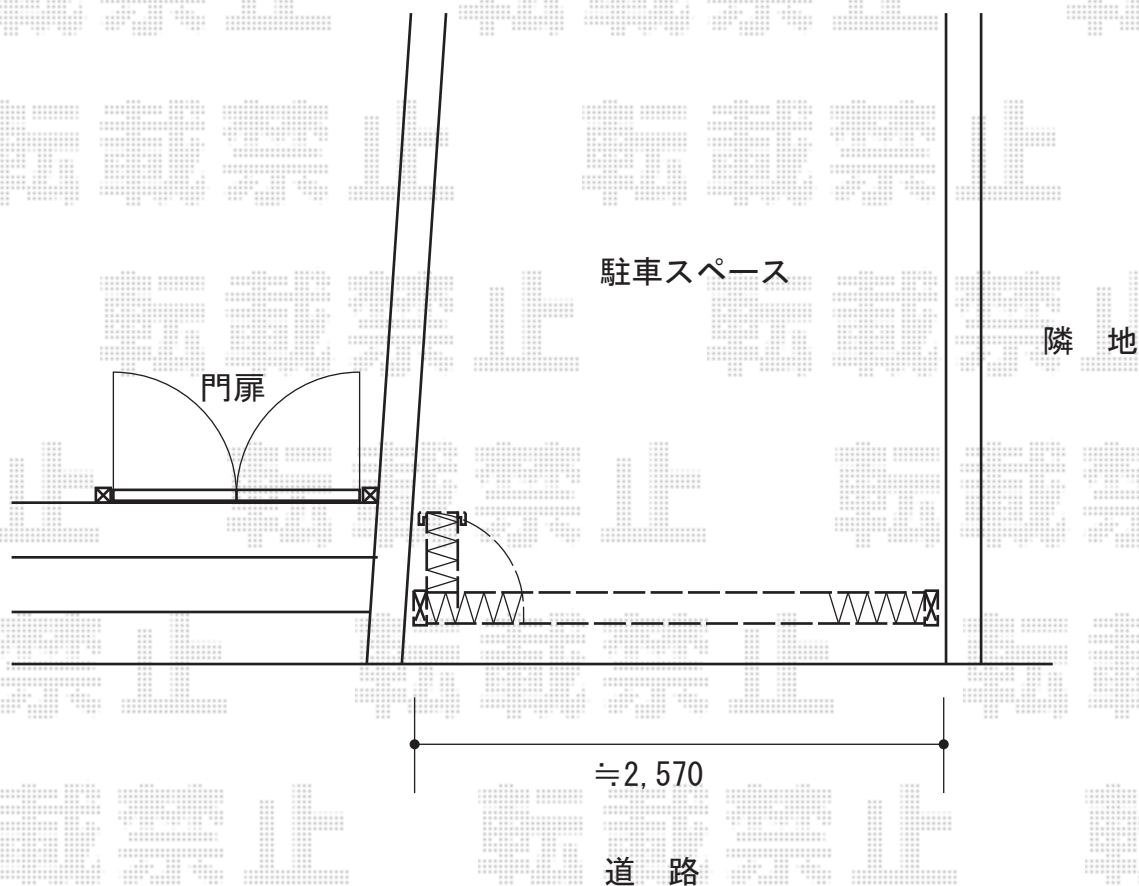

トリップゲート PC型 ノンレール 片開き

Value Select トリップゲート PC型 ノンレール 片開き
開口幅=2,672mm
全幅=2,772mm
たたみ幅=368mm
高さ=1,200mm
色：ダークブロンズ
キャスター数：2箇所
落棒数：2本
吊元柱：外観左側

現場状況や作図制限により概略図の内容と多少の違いが生じることがございます。
施工時は、現場優先とさせていただきますので、お立会い頂き、
最終のご指示のほど、何卒、宜しくお願い致します。