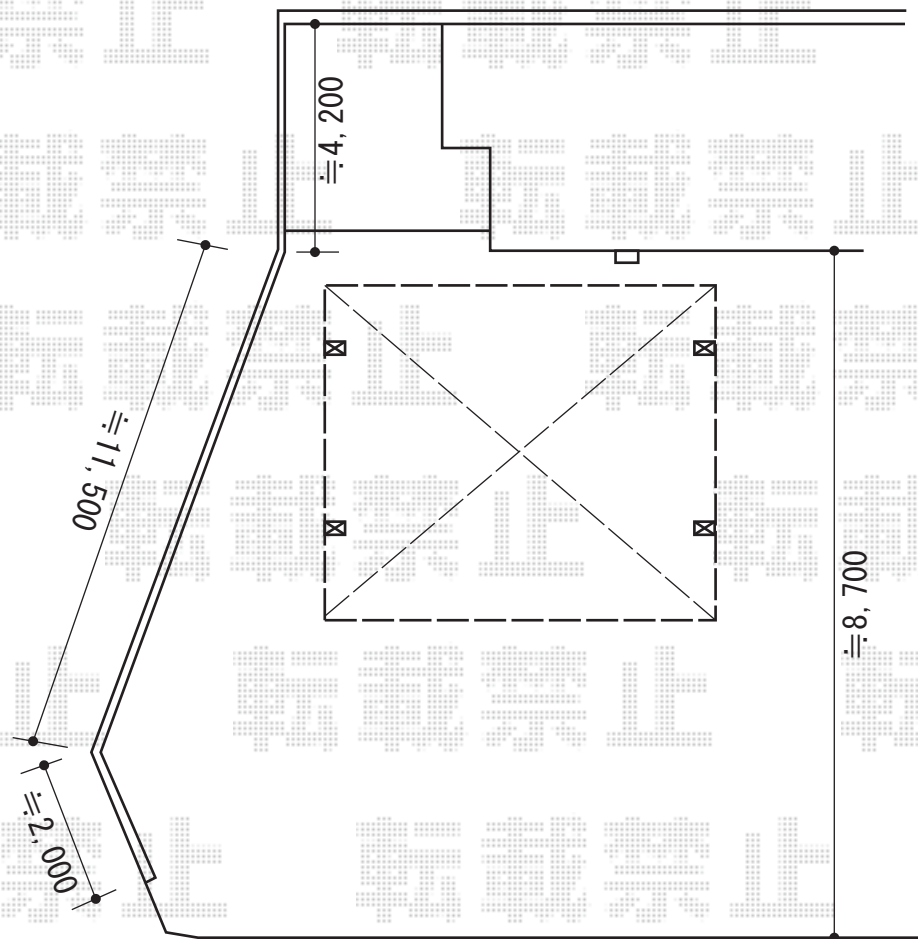

## カーブポートシグマIII ワイド 積雪～30cm対応

トステム カーブポートシグマIII ワイド 積雪～30cm対応  
幅=6,060mm  
奥行=5,686mm  
色：ホワイト  
屋根材：熱線吸収アクアポリカーボネート（ライトブルー）  
柱仕様：ロング柱28仕様（有効高 約2,800mm）

現場状況や作図制限により概略図の内容と多少の違いが生じることがございます。  
施工時は、現場優先とさせて頂きたく思いますので、お立会い頂き、  
最終のご指示のほど、何卒、宜しくお願い致します。