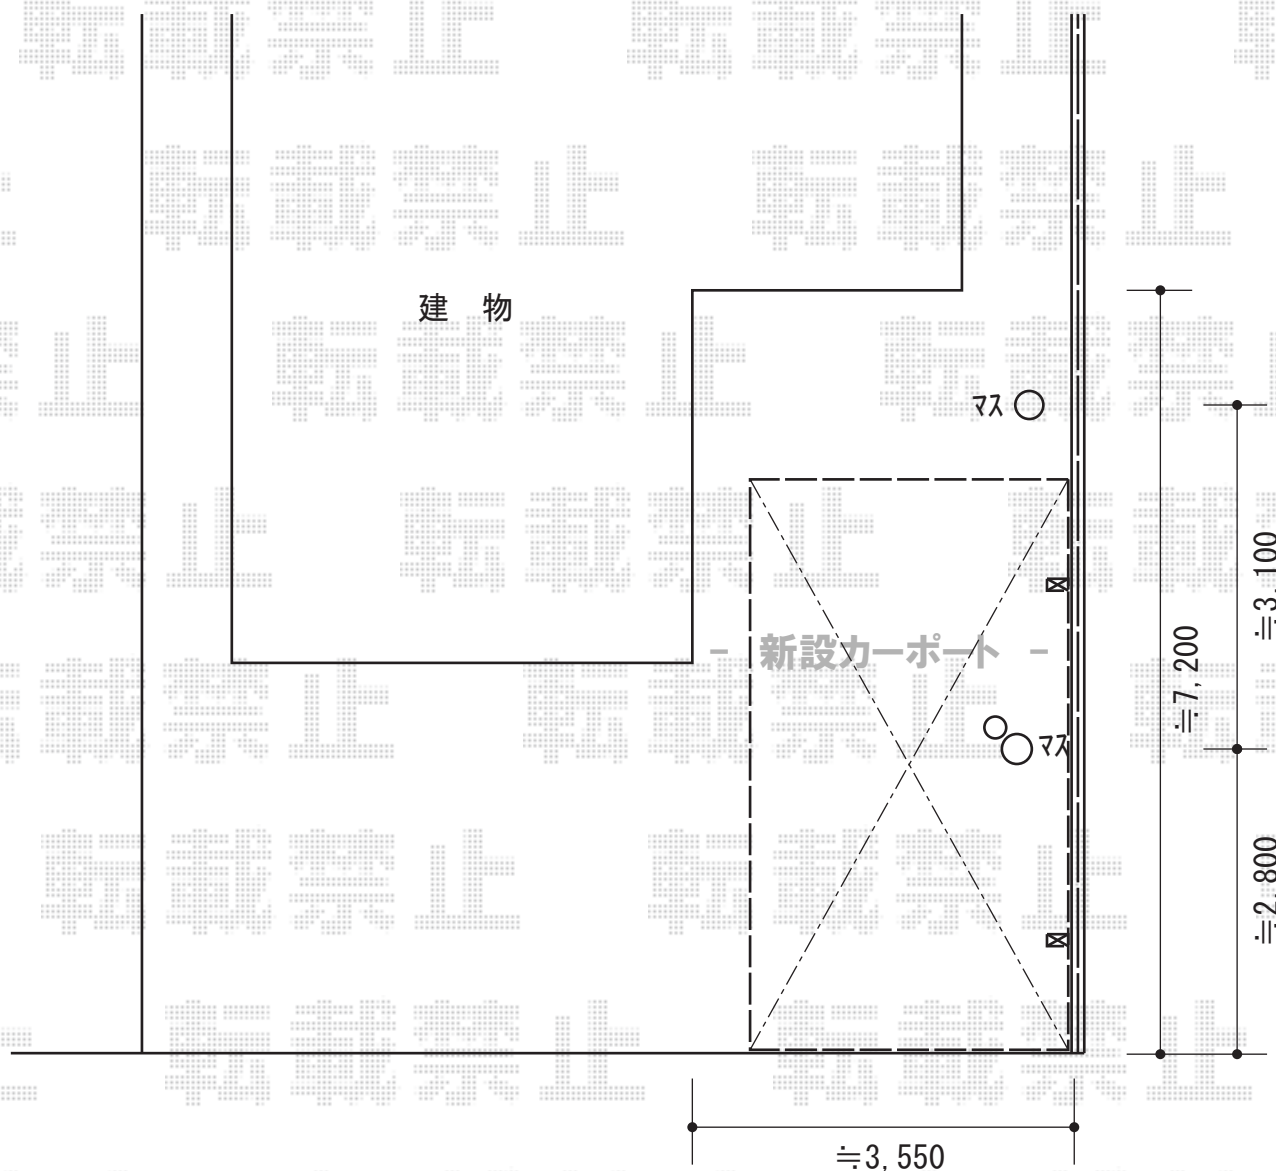

レイナポート 積雪～20cm対応

YKK AP レイナポート 積雪～20cm対応
幅=3,000mm
奥行=5,400mm
色：プラチナステン
屋根材：ポリカーボネート（アースブルー）
柱仕様：ハイルーフ柱仕様（有効高 約2,350mm）

現場状況や作図制限により概略図の内容と多少の違いが生じることがございます。
施工時は、現場優先とさせて頂きたく思いますので、お立会い頂き、
最終のご指示のほど、何卒、宜しくお願い致します。