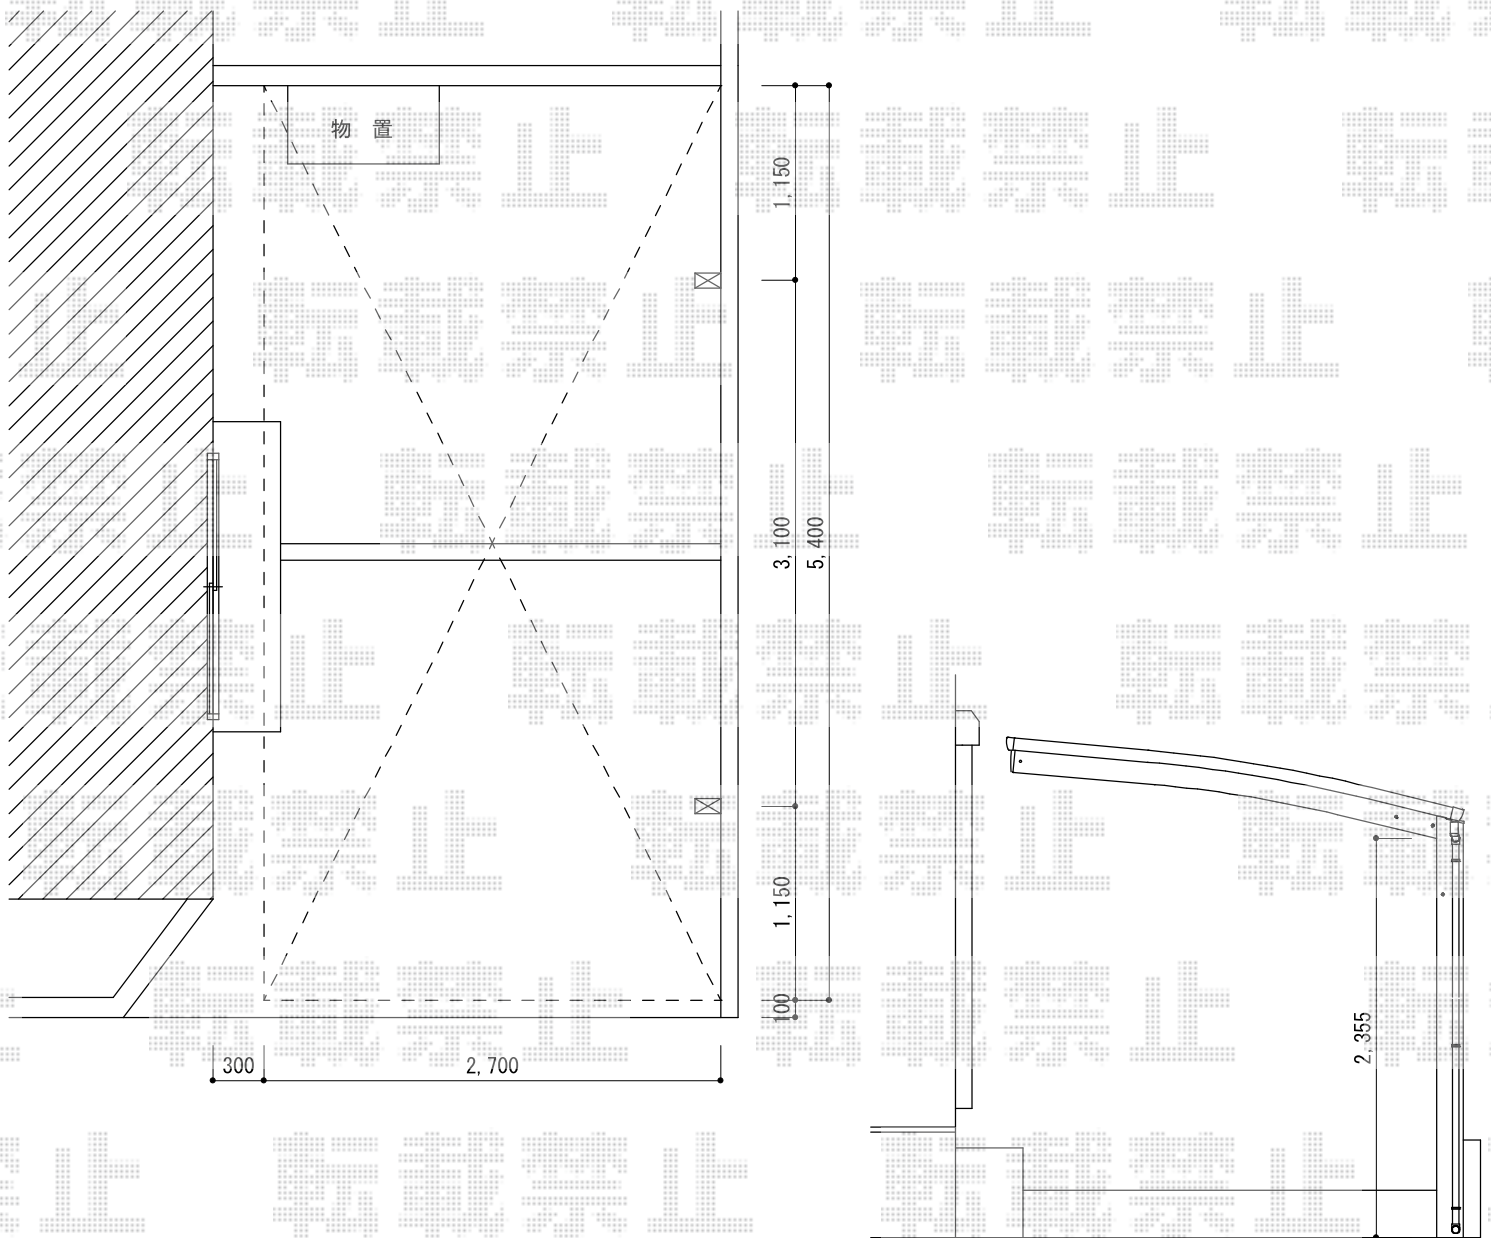

レイナポート 積雪～20cm対応

YKK AP レイナポート 積雪～20cm対応

幅=2,700mm

奥行=5,400mm

色：プラチナステン

屋根材：熱線遮断ポリカーボネート(トーメイマット)

柱仕様：ハイルーフ柱仕様(有効高 約2,350mm)

現場状況や作図制限により概略図の内容と多少の違いが生じることがございます。
施工時は、現場優先とさせて頂きたく思いますので、お立会い頂き、
最終のご指示のほど、何卒、宜しくお願い致します。