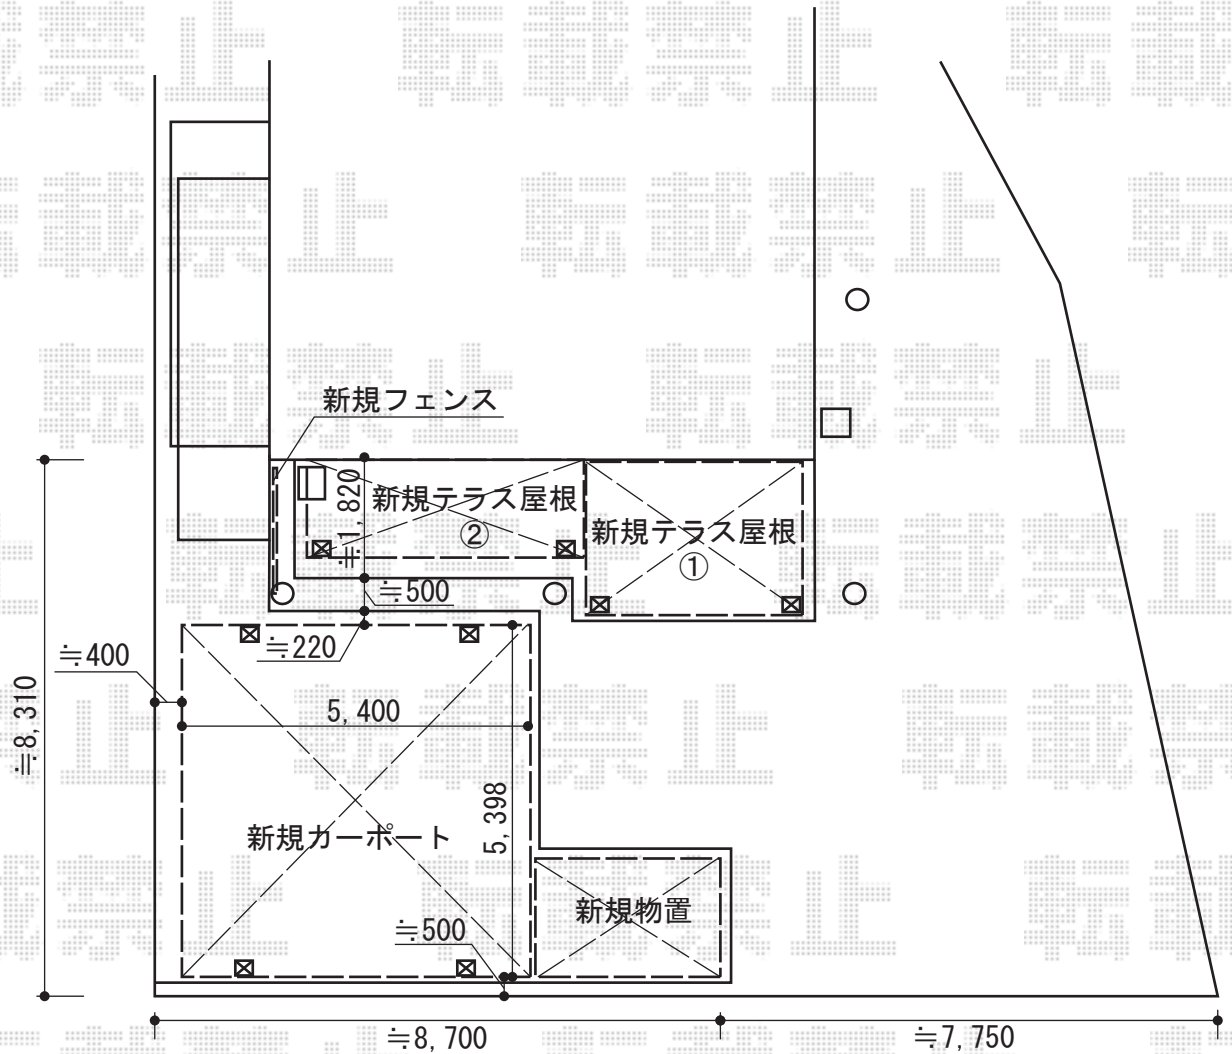

カーポート・テラス屋根・物置

YKK AP エフルージュ ツイン 積雪~20cm対応
幅=5,398mm 奥行=5,400mm 色:プラチナステン
屋根材:熱線遮断ポリカーボネート(アースブルーマット調)
柱仕様:ハイルフ柱仕様(有効高 約2,355mm)

トステム パワーアルファ RB型 テラスタイプ 単体 積雪~30cm対応
間口=メーター3000(柱芯々3,000mm 屋根幅3,380mm)
出幅=8尺(2,385mm) 色:シャイングレー
屋根材:ポリカーボネート(ブルースモーク)
柱仕様:柱位置固定タイプ(柱2本) 施工方法:上止め仕様

積水樹脂 メッシュフェンス G10-R フリー支柱タイプ
本体1枚(W×H)=(2,000mm×1,000mm) (¥5,340) ×1枚
支柱:#1,000用(¥1,440) ×2本
支柱金具:#1,000用(¥1,050) ×2セット
保護キャップ:(¥260) ×1セット 色:ステンページ

トステム パワーアルファ RB型 テラスタイプ 単体 積雪~30cm対応
間口=メーター4000(柱芯々4,000mm 屋根幅4,215mm)
出幅=5尺(1,485mm) 色:シャイングレー
屋根材:ポリカーボネート(ブルースモーク)
柱仕様:柱位置固定タイプ(柱2本) 施工方法:上止め仕様

ヨド物置 LMC-1829HGL エルモ 一般型
間口=1,870mm 奥行=2,920mm 高さ=2,356mm
色:SM(スミ)
屋根タイプ:標準型
耐荷重タイプ:一般型

現場状況や作図制限により概略図の内容と多少の違いが生じることがございます。
施工時は、現場優先とさせていただきますので、お立会い頂き、
最終のご指示のほど、何卒、宜しくお願い致します。

EX-SHOP
HTTP://WWW.EX-SHOP.NET