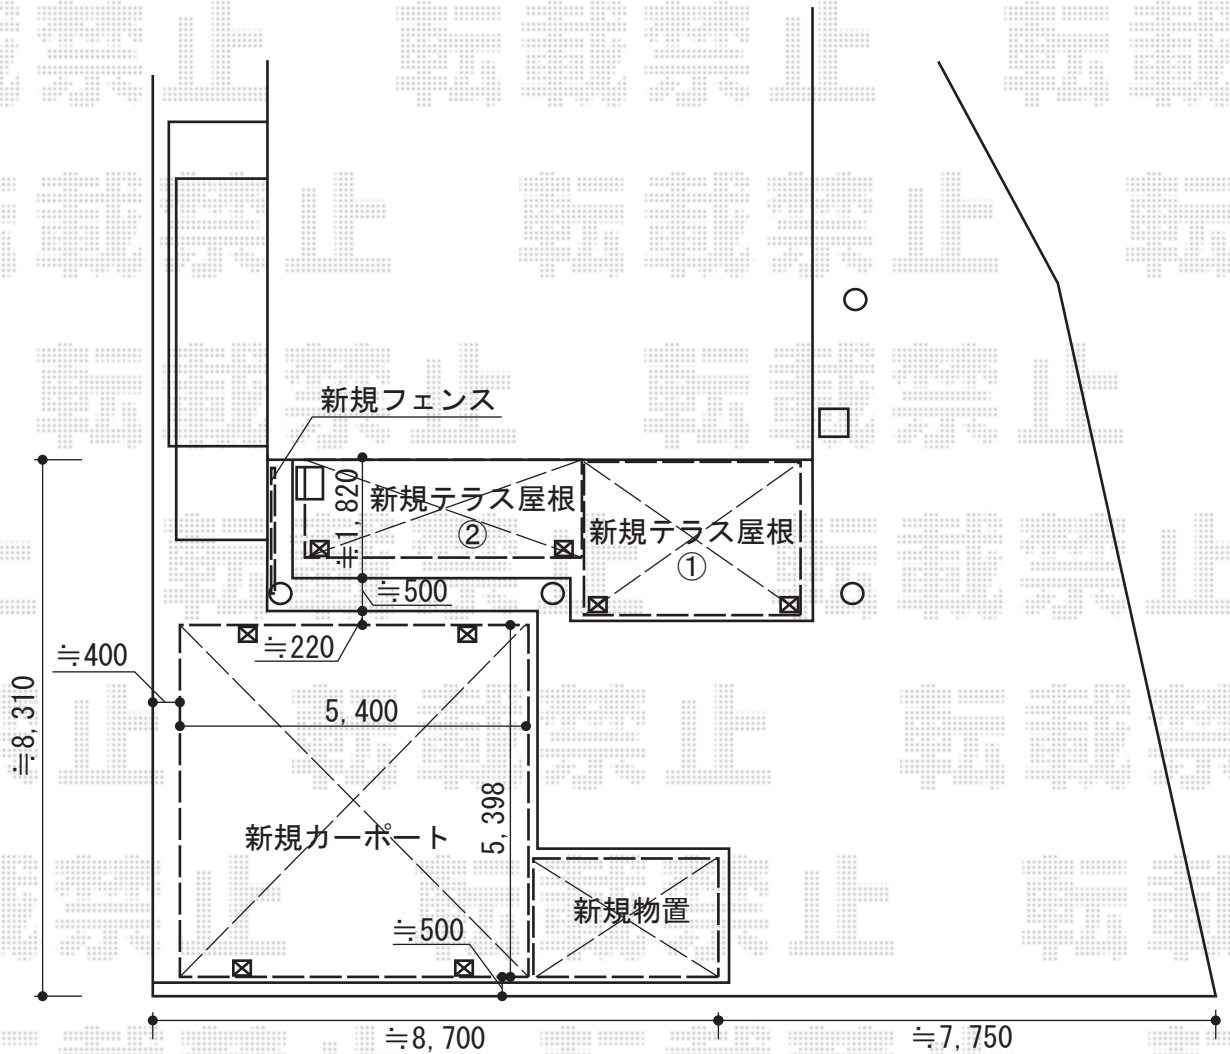

# カーポート・テラス屋根・物置

YKK AP エフルージュ ツイン 積雪~20cm対応  
幅=5,398mm 奥行=5,400mm 色:プラチナステン  
屋根材:熱線遮断ポリカーボネート(アースブルーマット調)  
柱仕様:ハイルフ柱仕様(有効高 約2,355mm)

トステム パワーアルファ RB型 テラスタイプ 単体 積雪~30cm対応  
間口=メーター3000(柱芯々3,000mm 屋根幅3,380mm)  
出幅=8尺(2,385mm) 色:シャイングレー  
屋根材:ポリカーボネート(ブルースモーク)  
柱仕様:柱位置固定タイプ(柱2本) 施工方法:上止め仕様

積水樹脂 メッシュフェンス G10-R フリー支柱タイプ  
本体1枚(W×H)=(2,000mm×1,000mm) (¥5,340) ×1枚  
支柱:#1,000用(¥1,440) ×2本  
支柱金具:#1,000用(¥1,050) ×2セット  
保護キャップ:(¥260) ×1セット 色:ステンページ

トステム パワーアルファ RB型 テラスタイプ 単体 積雪~30cm対応  
間口=メーター4000(柱芯々4,000mm 屋根幅4,215mm)  
出幅=5尺(1,485mm) 色:シャイングレー  
屋根材:ポリカーボネート(ブルースモーク)  
柱仕様:柱位置固定タイプ(柱2本) 施工方法:上止め仕様

ヨド物置 LMC-1829HGL エルモ 一般型  
間口=1,870mm 奥行=2,920mm 高さ=2,356mm  
色:SM(スミ)  
屋根タイプ:標準型  
耐荷重タイプ:一般型

現場状況や作図制限により概略図の内容と多少の違いが生じることがございます。  
施工時は、現場優先とさせていただきますので、お立会い頂き、  
最終のご指示のほど、何卒、宜しくお願い致します。

EX-SHOP  
HTTP://WWW.EX-SHOP.NET