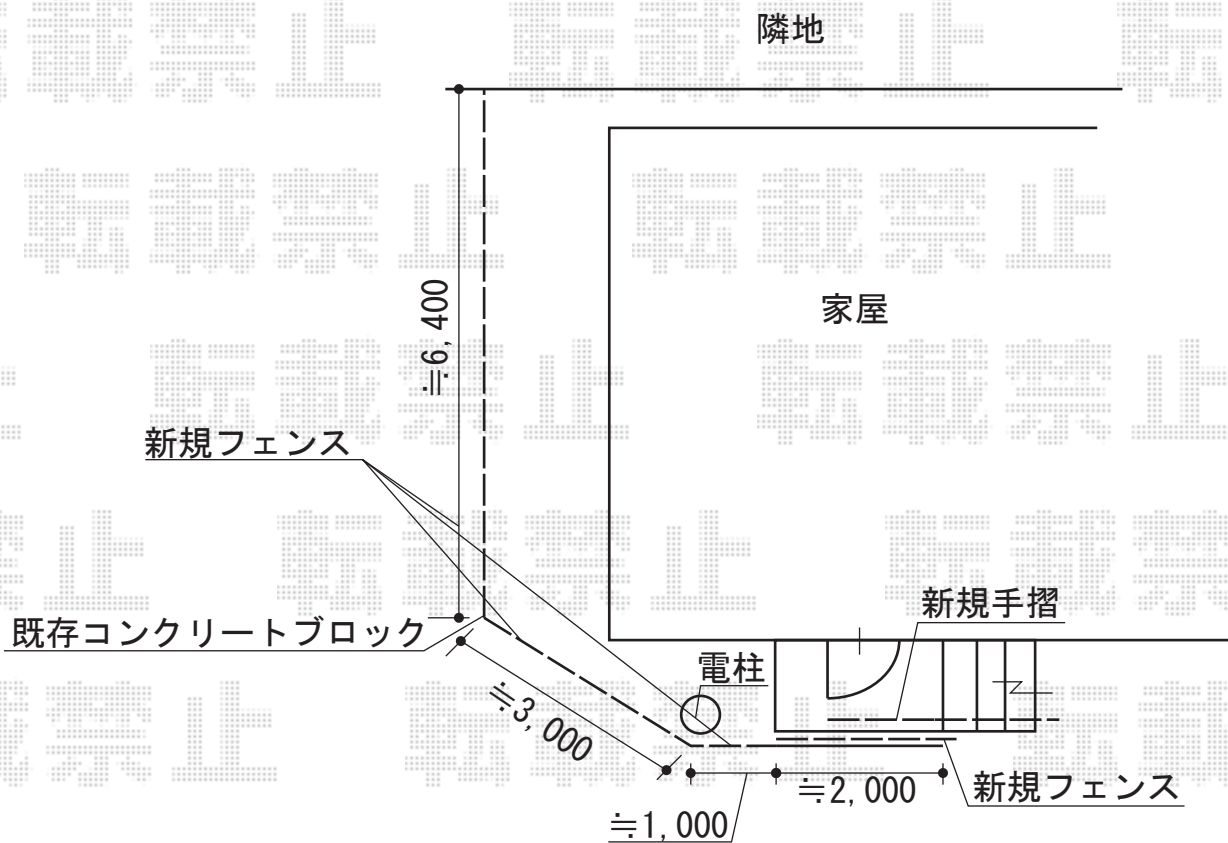

フェンス3点

三協アルミ 【メッシュ】ユメッシュR型フェンス 間仕切り支柱タイプ
 本体1枚 (W×H) = (1,991×800mm) × 7枚
 中間部用 : H800×6本
 端部用 : H800×2本
 小口キャップ : 1セット
 色 : アーバングレー

三協アルミ 【玄関前】エルファード片面タイプM1型 フリー支柱
 本体1枚 (W×H) = (1,996×1,600mm) × 1枚
 フリー支柱 : H1600×2本
 フリー支柱取付金具 : H1600×2セット
 胴縁キャップ : 2セット
 色 : チョコメイプル+アーバングレー

三協アルミ 【手すり】エトランポU 4型
 笠木 : 15W×1セット
 埋め込み支柱 : H800×2セット
 小口キャップ : 手すりタイプ×左右各1セット
 笠木目板 : 1セット
 たて格子パネル : 埋め込み支柱用×1セット
 笠木色 : パイン
 柱色 : アーバングレー

現場状況や作図制限により概略図の内容と多少の違いが生じることがございます。
 施工時は、現場優先とさせて頂きたく思いますので、お立会い頂き、
 最終のご指示のほど、何卒、宜しくお願い致します。