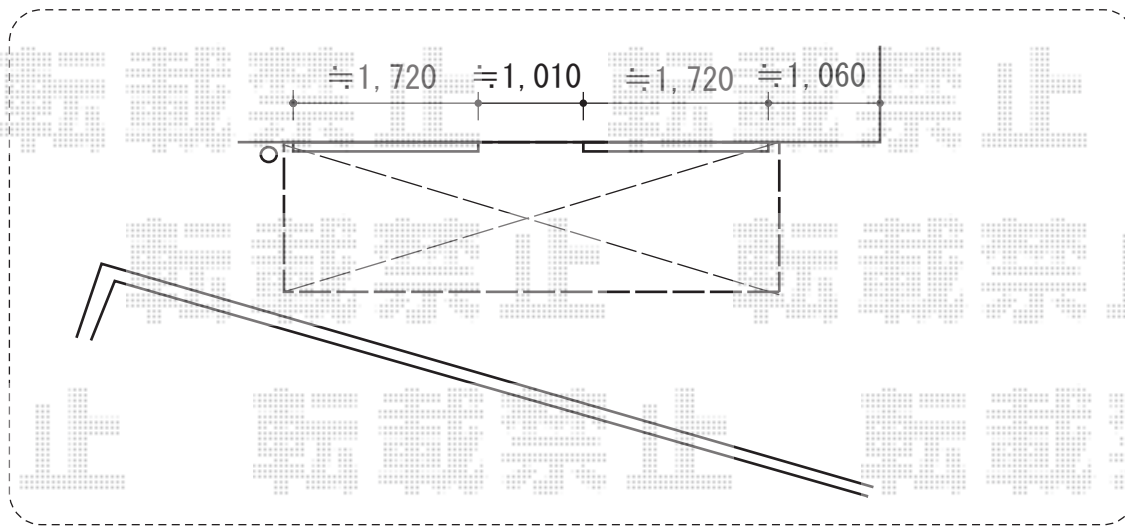

ライザーテラスII F型 ルーフタイプ 単体 積雪～20cm対応

トステム ライザーテラスII F型 ルーフタイプ 単体 積雪～20cm対応
間口=関東間2.5間 (方杖芯々4,570mm 屋根幅4,570mm)
出幅=4尺 (1,185mm)
色：シャイングレー
屋根材：ポリカーボネート (ブラウン)
柱仕様：柱無しタイプ
施工方法：上止め仕様

現場状況や作図制限により概略図の内容と多少の違いが生じることがございます。
施工時は、現場優先とさせて頂きたく思いますので、お立会い頂き、
最終のご指示のほど、何卒、宜しくお願い致します。