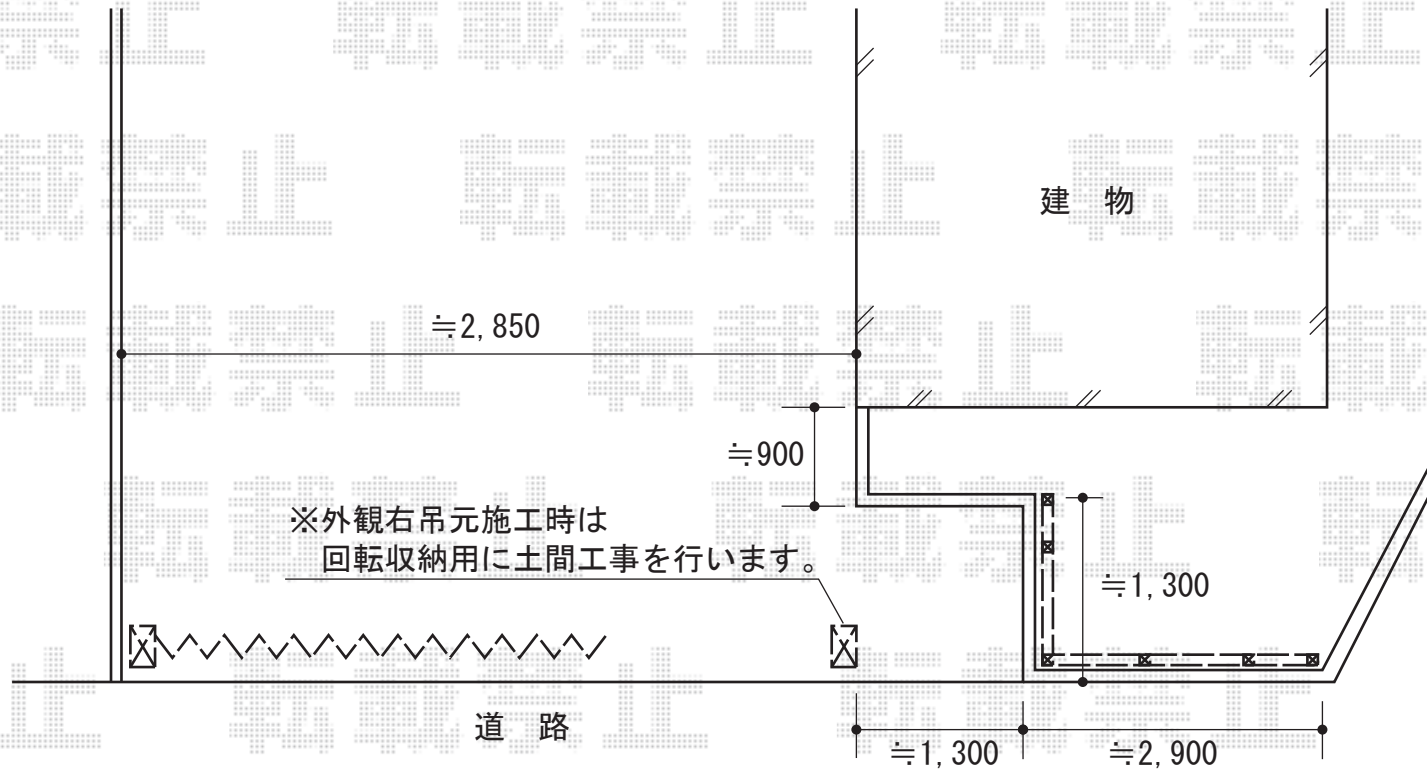

フェンス・カーゲート

TOEX サニーブリーズフェンスS型 間仕切りタイプ
本体1枚 (W×H) = (1,000×800mm) (¥19,600) ×10枚
主柱: T-16 (¥10,000) ×3本
端柱: T-16 (¥10,000) ×2本
コーナー柱: T-16 (¥19,000) ×1本
部品セット: 主柱用 (¥600) ×3・端柱用 (¥1,100) ×1・コーナー柱用 (¥1,400) ×1
色: シヤイングレー

YKK AP レイオス1型 ノンレール 片開き30S
開口幅=2,907mm
全幅=3,007mm
たたみ幅=447mm
高さ=1,150mm
色: プラチナステン
キャスター数: 2箇所
落棒数: 2本

現場状況や作図制限により概略図の内容と多少の違いが生じることがございます。
施工時は、現場優先とさせていただきますので、お立会い頂き、
最終のご指示のほど、何卒、宜しくお願い致します。

全ての著作権は、エクスショップに帰属します。当社とのお取引目的外の使用・複製・転載禁止となっております。