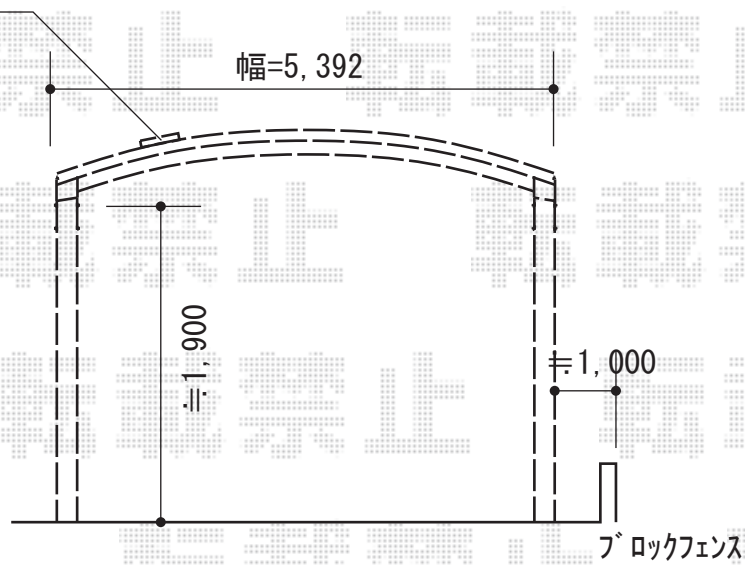

レイナツインポート 積雪～20cm対応

屋根ふき補強材取付け

YKK AP レイナツインポート 積雪～20cm対応

幅=5,392mm

奥行=5,400mm

色：プラチナステン

屋根材：熱線遮断ポリカーボネート（アースブルーマット調）

柱仕様：標準柱仕様（有効高 約2,000mm）