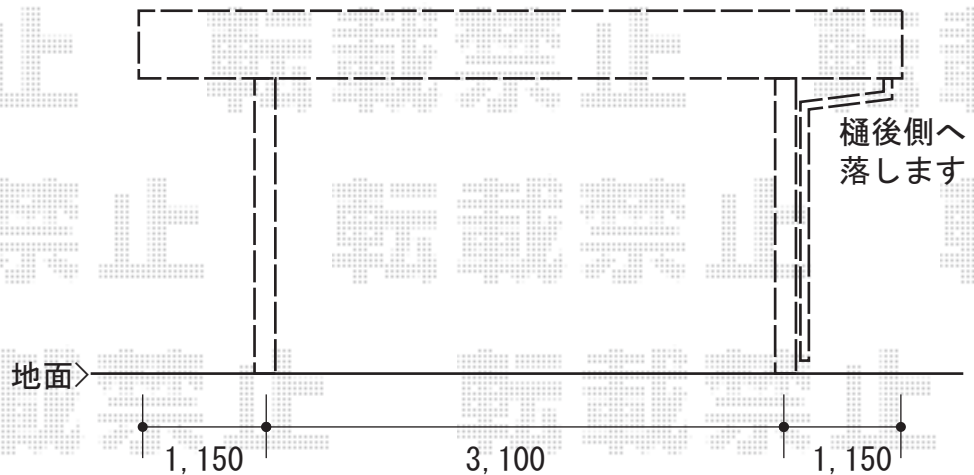

レイナツインポート 積雪～20cm対応

屋根ふき補強材取付け

YKK AP レイナツインポート 積雪～20cm対応

幅=5,392mm

奥行=5,400mm

色：プラチナステン

屋根材：熱線遮断ポリカーボネート（アースブルーマット調）

柱仕様：標準柱仕様（有効高 約2,000mm）