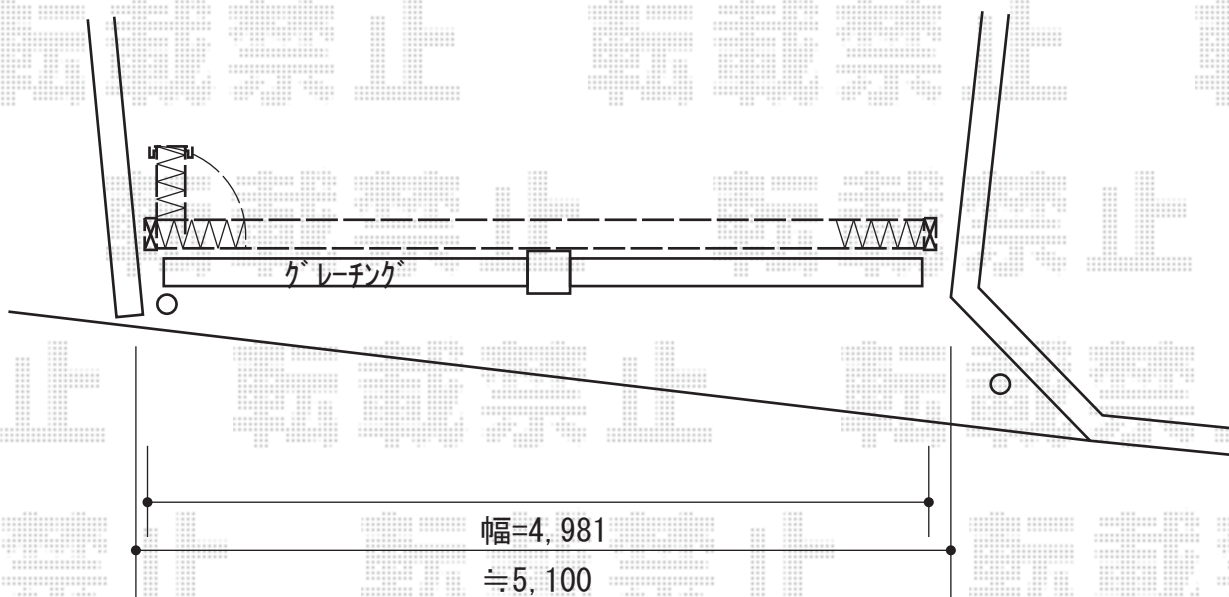

トリップゲート PB型 ノンレール 片開き

Value Select トリップゲート PB型 ノンレール 片開き
開口幅=4,881mm
全幅=4,981mm
たたみ幅=532.5mm
高さ=1,200mm
色：ダークブロンズ
キャスター数：3箇所
落棒数：2本

現場状況や作図制限により概略図の内容と多少の違いが生じることがございます。
施工時は、現場優先とさせて頂きたく思いますので、お立会い頂き、
最終のご指示のほど、何卒、宜しくお願い致します。