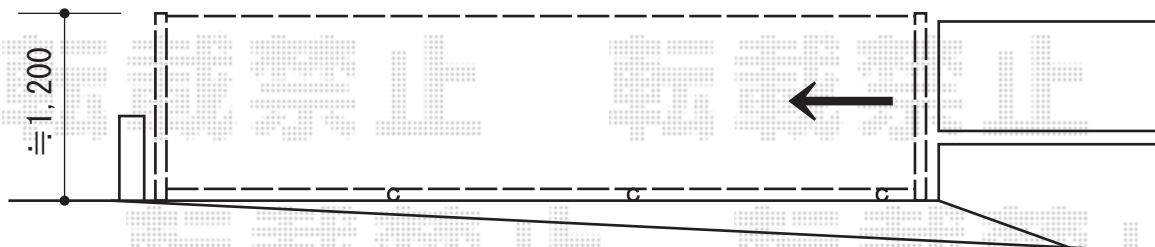

トリップゲート PB型 ノンレール 片開き

Value Select トリップゲート PB型 ノンレール 片開き
開口幅=4,881mm
全幅=4,981mm
たたみ幅=532.5mm
高さ=1,200mm
色：ダークブロンズ
キャスター数：3箇所
落棒数：2本

現場状況や作図制限により概略図の内容と多少の違いが生じることがございます。
施工時は、現場優先とさせて頂きたく思いますので、お立会い頂き、
最終のご指示のほど、何卒、宜しくお願い致します。