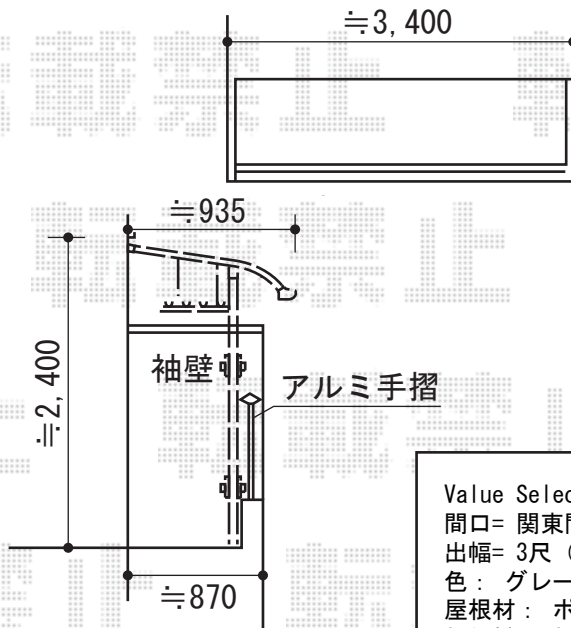

## バルコニー屋根・カーゲート

Value Select プレシオステラス R型 屋根タイプ 単体 積雪~20cm対応  
 間口= 関東間2.0間 (柱芯々3,485mm 屋根幅3,670mm)  
 出幅= 3尺 (870mm)  
 色: グレースブラウン  
 屋根材: ポリカーボネート (スカイブルー)  
 柱仕様: 柱奥行移動タイプ (柱2本)  
 施工方法: 下止め仕様  
 躯体式バルコニー取付部品: 中間用

Value Select トリップゲート PA型 ノンレール 片開き  
 開口幅= 2,908mm  
 全幅= 3,008mm  
 たたみ幅= 323mm  
 高さ= 1,182mm  
 色: ダークブロンズ  
 キャスター数: 2箇所  
 落棒数: 2本

現場状況や作図制限により概略図の内容と多少の違いが生じることがございます。  
 施工時は、現場優先とさせて頂きたく思いますので、お立会い頂き、  
 最終のご指示のほど、何卒、宜しくお願い致します。