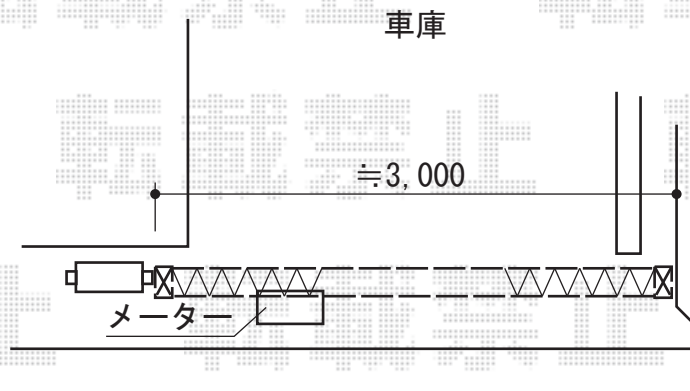

## バルコニー屋根・カーゲート

Value Select プレシオステラス R型 屋根タイプ 単体 積雪~20cm対応  
 間口= 関東間2.0間 (柱芯々3,485mm 屋根幅3,670mm)  
 出幅= 3尺 (870mm)  
 色: グレースブラウン  
 屋根材: ポリカーボネート (スカイブルー)  
 柱仕様: 柱奥行移動タイプ (柱2本)  
 施工方法: 下止め仕様  
 躯体式バルコニー取付部品: 中間用

Value Select トリップゲート PA型 ノンレール 片開き  
 開口幅= 2,908mm  
 全幅= 3,008mm  
 たたみ幅= 323mm  
 高さ= 1,182mm  
 色: ダークブロンズ  
 キャスター数: 2箇所  
 落棒数: 2本

現場状況や作図制限により概略図の内容と多少の違いが生じることがございます。  
 施工時は、現場優先とさせて頂きたく思いますので、お立会い頂き、  
 最終のご指示のほど、何卒、宜しくお願い致します。