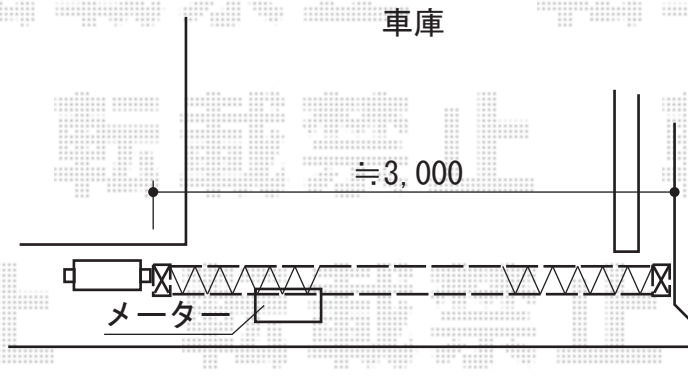

バルコニー屋根・カーゲート

Value Select プレシオステラス R型 屋根タイプ 単体 積雪～20cm対応
 間口= 関東間2.0間 (柱芯々3,485mm 屋根幅3,670mm)
 出幅= 3尺 (870mm)
 色: グレースブラウン
 屋根材: ポリカーボネート (スカイブルー)
 柱仕様: 柱奥行移動タイプ (柱2本)
 施工方法: 下止め仕様
 躯体式バルコニー取付部品: 中間用

Value Select トリップゲート PA型 ノンレール 片開き
 開口幅= 2,908mm
 全幅= 3,008mm
 たたみ幅= 323mm
 高さ= 1,182mm
 色: ダークブロンズ
 キャスター数: 2箇所
 落棒数: 2本