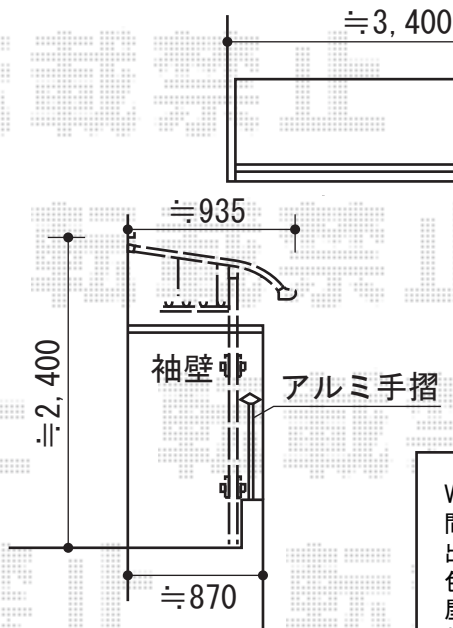

バルコニー屋根・カーゲート

Value Select プレシオステラス R型 屋根タイプ 単体 積雪～20cm対応
 間口= 関東間2.0間 (柱芯々3,485mm 屋根幅3,670mm)
 出幅= 3尺 (870mm)
 色: グレースブラウン
 屋根材: ポリカーボネート (スカイブルー)
 柱仕様: 柱奥行移動タイプ (柱2本)
 施工方法: 下止め仕様
 躯体式バルコニー取付部品: 中間用

Value Select トリップゲート PA型 ノンレール 片開き
 開口幅= 2,908mm
 全幅= 3,008mm
 たたみ幅= 323mm
 高さ= 1,182mm
 色: ダークブロンズ
 キャスター数: 2箇所
 落棒数: 2本

現場状況や作図制限により概略図の内容と多少の違いが生じることがございます。
 施工時は、現場優先とさせて頂きたく思いますので、お立会い頂き、
 最終のご指示のほど、何卒、宜しくお願い致します。

EX-SHOP
[HTTP://WWW.EX-SHOP.NET](http://www.ex-shop.net)

担当: 西村