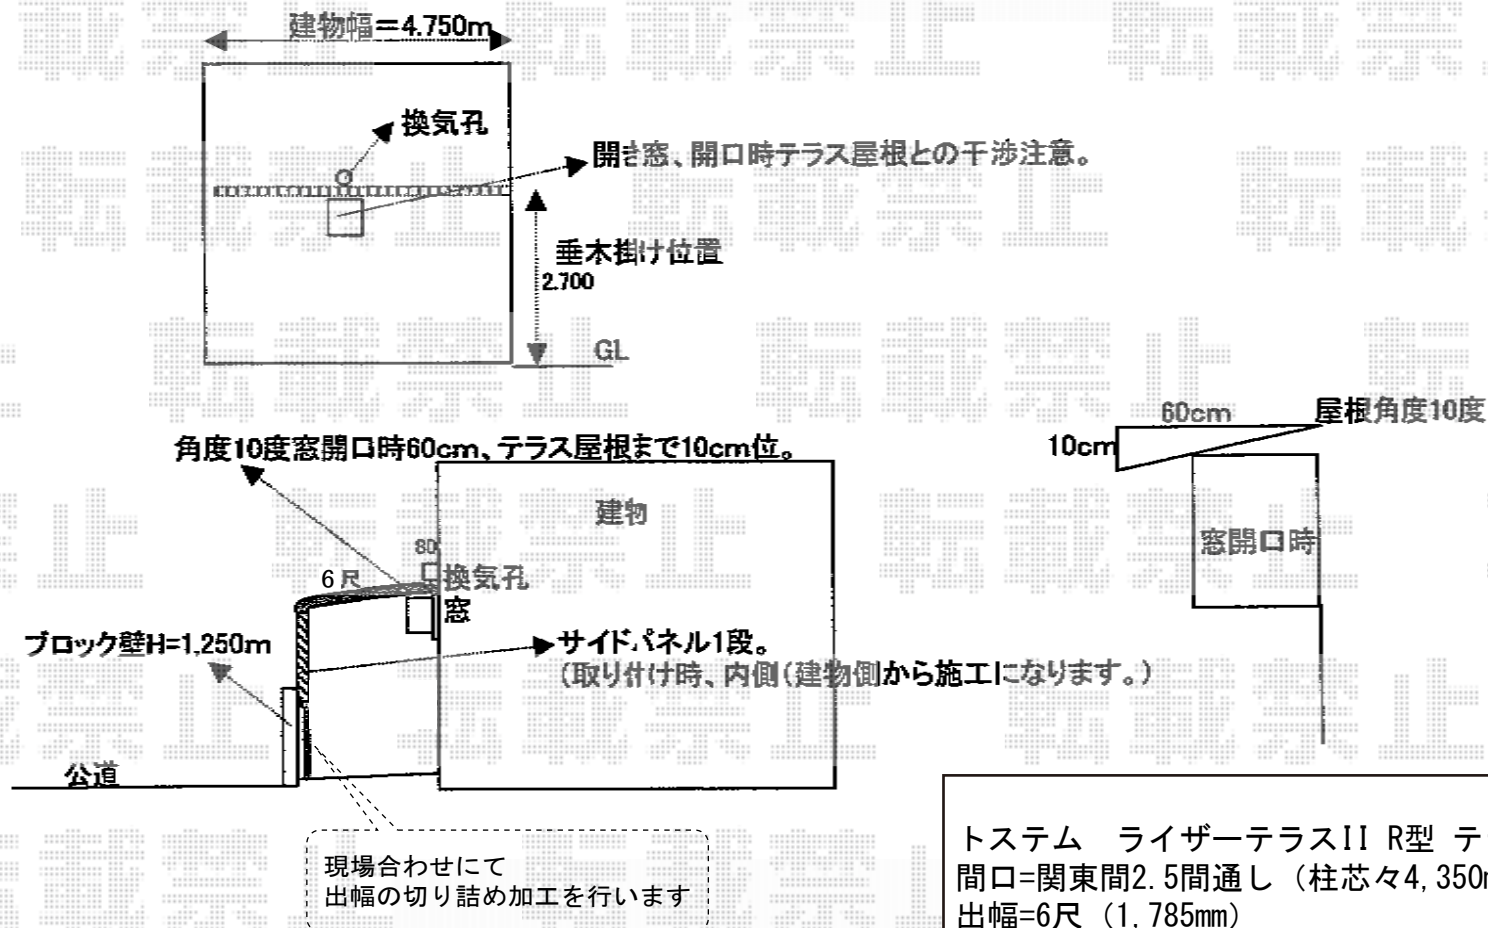

ライザーテラスII R型 テラスタイプ 単体 積雪～20cm対応

トステム ライザーテラスII R型 テラスタイプ 単体 積雪～20cm対応
 間口=関東間2.5間通し (柱芯々4,350mm 屋根幅4,570mm)
 出幅=6尺 (1,785mm)
 色: ホワイト
 屋根材: ポリカーボネート (クリアマット・すりガラス調)
 柱仕様: 柱位置固定タイプ (柱2本)
 施工方法: 上止め仕様

現場状況や作図制限により概略図の内容と多少の違いが生じることがございます。
 施工時は、現場優先とさせて頂きたく思いますので、お立会い頂き、
 最終のご指示のほど、何卒、宜しくお願い致します。