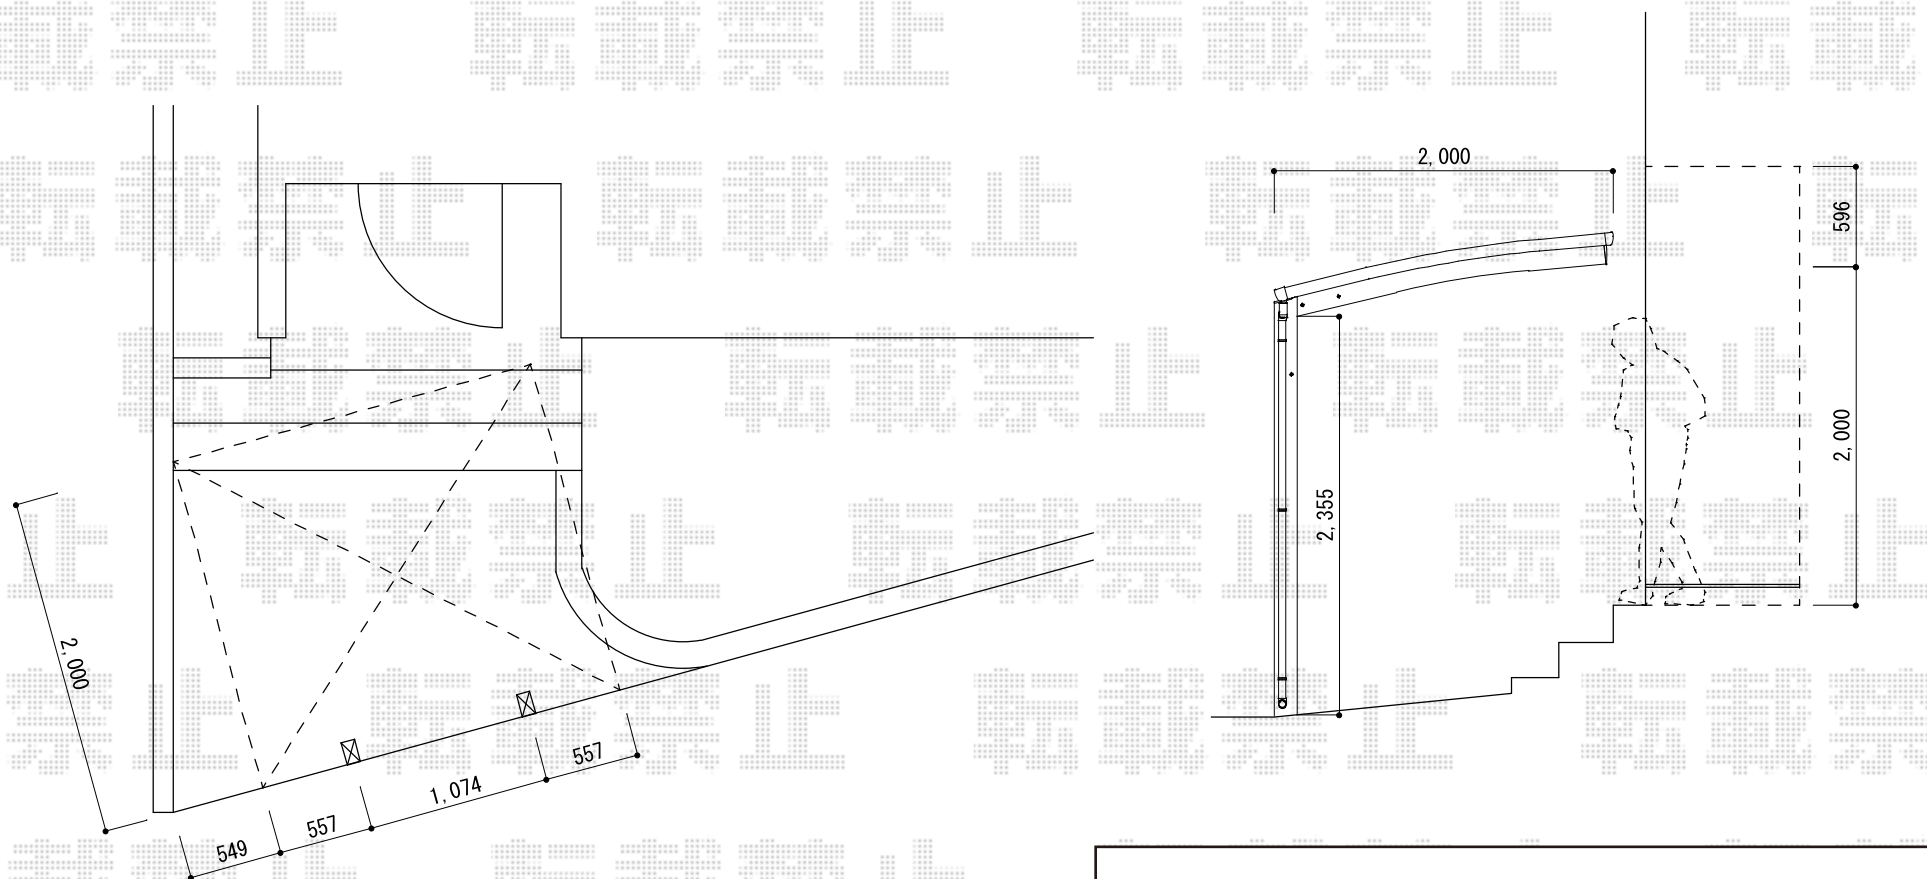

レイナポート ミニ 積雪～20cm対応

YKK AP レйнаポート ミニ 積雪～20cm対応
幅=2,100mm
奥行=2,188mm
色：ホワイト
屋根材：ポリカーボネート（トーメイマット/すりガラス調）
柱仕様：ハイルーフ柱仕様（有効高 約2,355mm）*レイナツインポート用柱

現場状況や作図制限により概略図の内容と多少の違いが生じることがございます。
施工時は、現場優先とさせて頂きたく思いますので、お立会い頂き、
最終のご指示のほど、何卒、宜しくお願い致します。