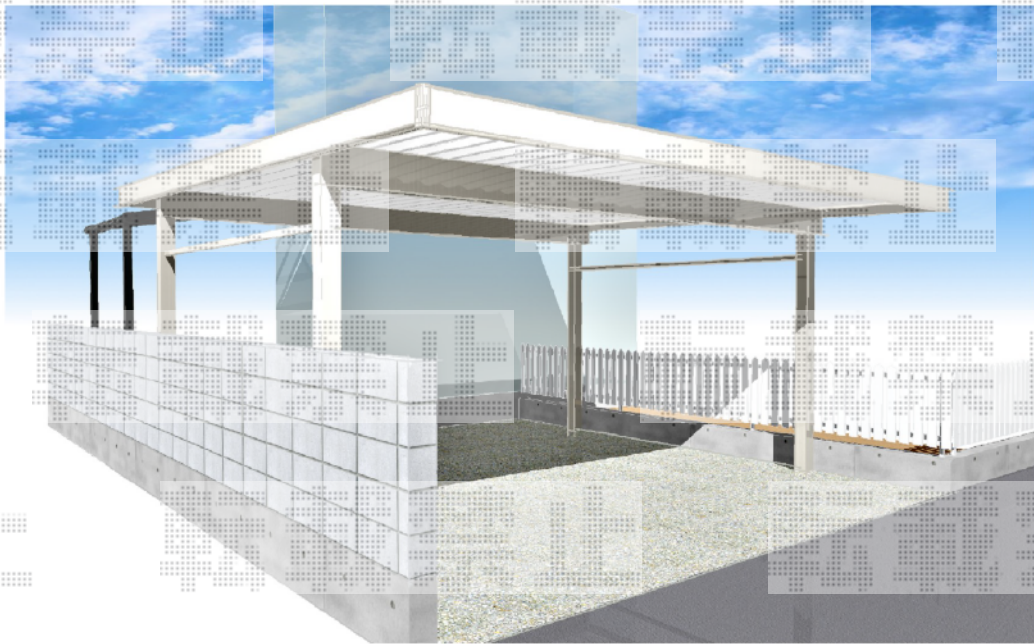

ジーポートneo 2台用 Aタイプ 角柱4本 標準鼻隠し 積雪~100cm対応

— プラン1 —

YKK AP ジーポートneo 2台用 Aタイプ角柱4本 標準鼻隠し 積雪~100cm対応
 幅=5,511mm
 奥行=5,966mm
 色：【仮】プラチナステン
 屋根材：スチール折板（ペフ無）×8/ポリカ折板（W200）×1
 柱仕様：標準柱仕様（有効高 約2,350mm）
 横材：あり
 追加部材：ルーフボルト×1セット