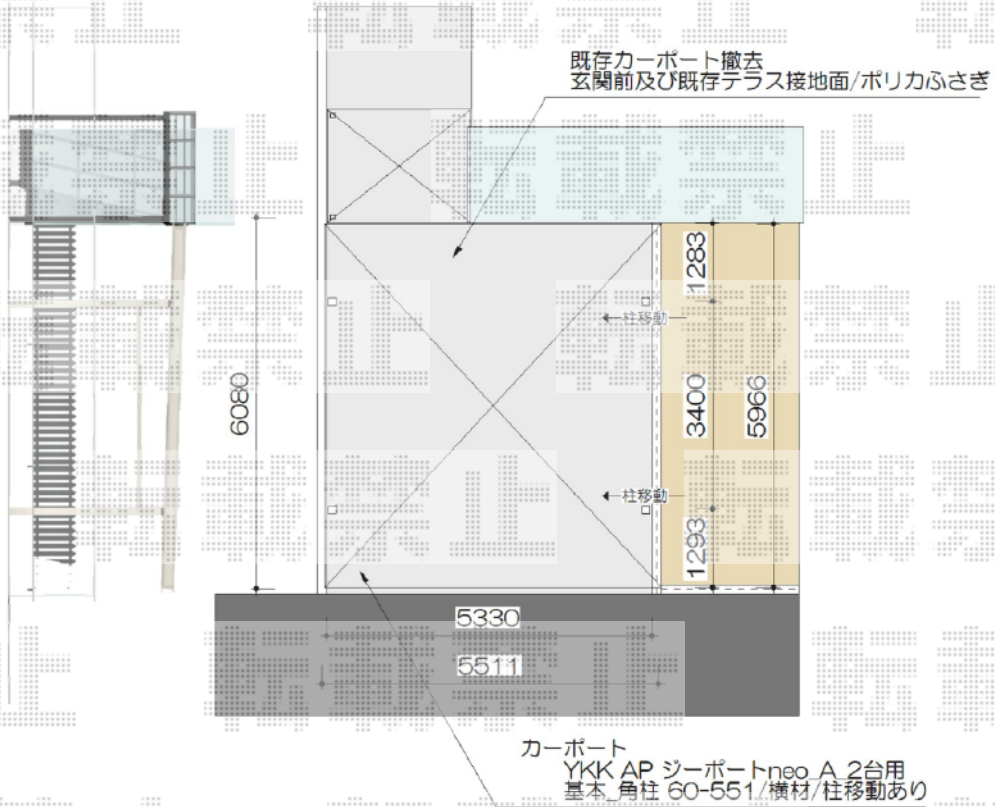

ジーポートneo 2台用 Aタイプ 角柱4本 標準鼻隠し 積雪~100cm対応

— プラン1 —

YKK AP ジーポートneo 2台用 Aタイプ角柱4本 標準鼻隠し 積雪~100cm対応
 幅=5,511mm
 奥行=5,966mm
 色：【仮】プラチナステン
 屋根材：スチール折板（ペフ無）×8/ポリカ折板（W200）×1
 柱仕様：標準柱仕様（有効高 約2,350mm）
 横材：あり
 追加部材：ルーフボルト×1セット