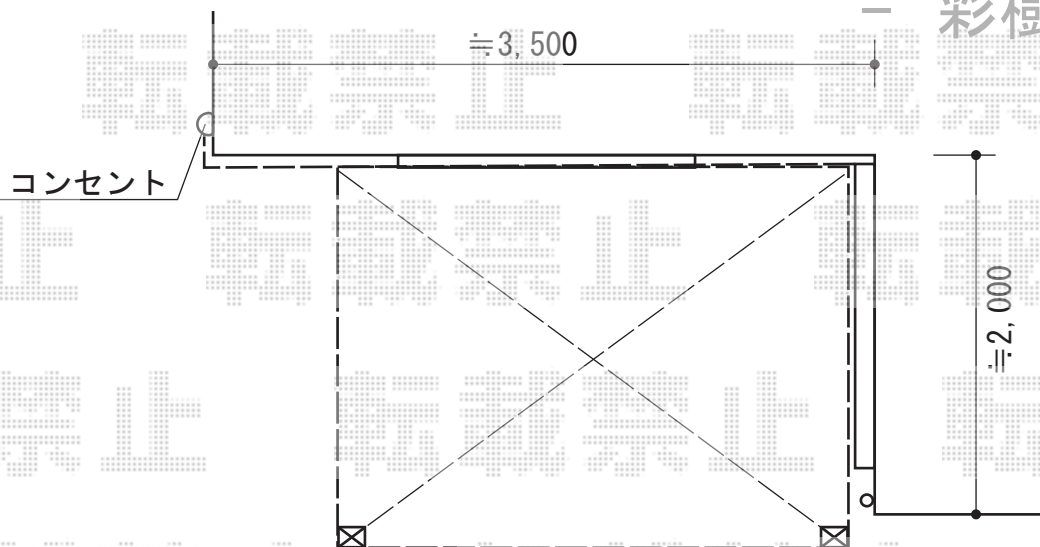

彩風C型 スイッチ式 室内埋込型

－ 彩風C型の場合 －

トステム 彩風C型 リモコン式
間口=関東間1.5間 (2,730mm)
出幅=2,000mm
本体色：シャイングレー
キャンバス色：アクリル（オレンジラインA(A6)）
駆動：【特注】電動式/外観左駆動
追加部材：ベースプレート一式(¥17,100)

－ 彩樹A型の場合 －

トステム 彩樹A型 ボックスタイプ 電動式
間口=関東間1.5間 (2,730mm)
出幅=2,000mm
本体色：シャイングレー
キャンバス色：アクリル（オレンジラインA(A6)）
駆動：【特注】電動式/外観左駆動
オプション：化粧カバー（柱用/色：レッドEXT）(¥21,500) /
化粧カバー（ケース用/色：レッドEXT）(¥21,500)

現場状況や作図制限により概略図の内容と多少の違いが生じることがございます。
施工時は、現場優先とさせて頂きたく思いますので、お立会い頂き、
最終のご指示のほど、何卒、宜しくお願い致します。

EX-SHOP
HTTP://WWW.EX-SHOP.NET

担当：竹下