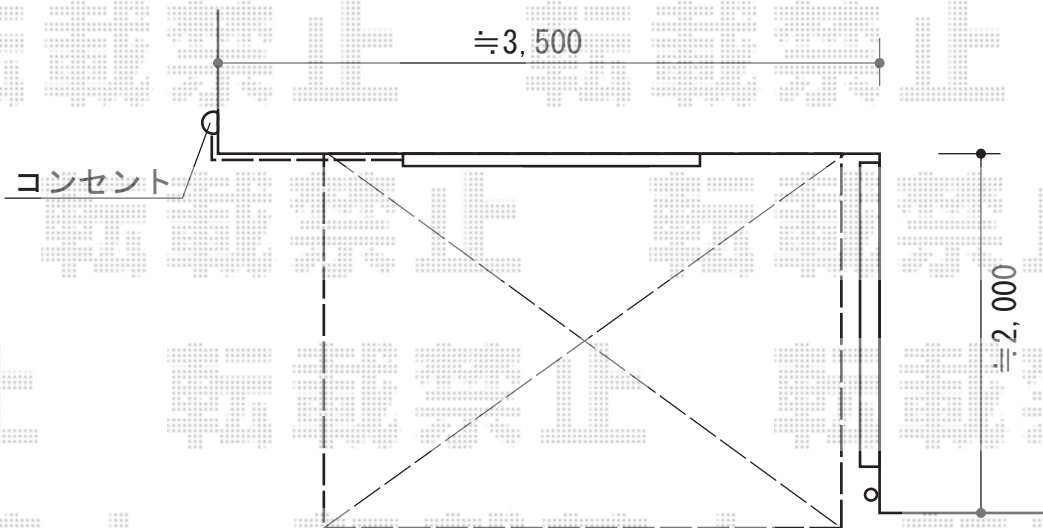

彩風C型 スイッチ式 室内埋込型

－ 彩風C型の場合 －

トステム 彩風C型 リモコン式
間口=関東間1.5間 (2,730mm)
出幅=2,000mm
本体色：シャイングレー
キャンバス色：アクリル（オレンジラインA(A6)）
駆動：【特注】電動式/外観左駆動
追加部材：ベースプレート一式(¥17,100)

－ 彩樹A型の場合 －

トステム 彩樹A型 ボックスタイプ 電動式
間口=関東間1.5間 (2,730mm)
出幅=2,000mm
本体色：シャイングレー
キャンバス色：アクリル（オレンジラインA(A6)）
駆動：【特注】電動式/外観左駆動
オプション：化粧カバー（柱用/色：レッドEXT）(¥21,500) /
化粧カバー（ケース用/色：レッドEXT）(¥21,500)

現場状況や作図制限により概略図の内容と多少の違いが生じることがございます。
施工時は、現場優先とさせて頂きたく思いますので、お立会い頂き、
最終のご指示のほど、何卒、宜しくお願い致します。

EX-SHOP
HTTP://WWW.EX-SHOP.NET

担当：竹下