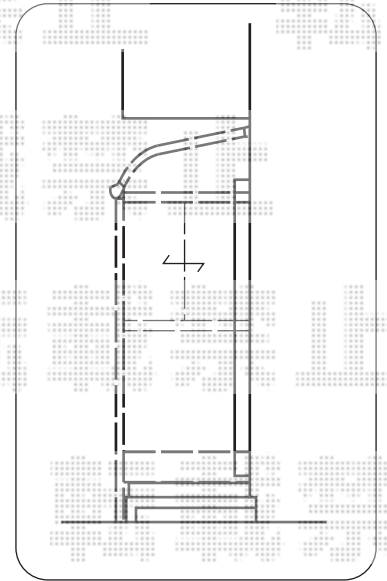

ほせるんですII R型 床納まり(ランマ無) 積雪~20cm対応

トステム ほせるんですII R型 床納まり(ランマ無) 積雪~20cm対応
 寸法=間口 関東1.5間 (2,730mm) × 出幅 3尺 (885mm)
 正面ユニット：テラス (4枚建)
 側面ユニット：[両側面]高窓 (2枚建)
 色：オータムブラウン
 屋根材：ポリカーボネート (クリアマット/すりガラス調)
 床材：人工木 (ライトベージュ)
 オプション：側面付け物干し 標準 2本入

現場状況や作図制限により概略図の内容と多少の違いが生じることがございます。
 施工時は、現場優先とさせて頂きたく思いますので、お立会い頂き、
 最終のご指示のほど、何卒、宜しくお願い致します。

EX-SHOP
 HTTP://WWW.EX-SHOP.NET
 担当：宅島