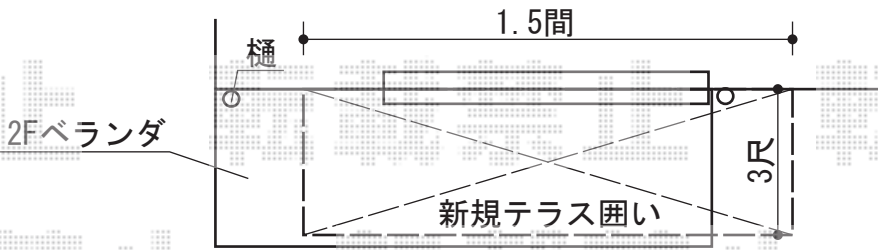

ほせるんですII R型 床納まり(ランマ無) 積雪~20cm対応

トステム ほせるんですII R型 床納まり(ランマ無) 積雪~20cm対応
 寸法=間口 関東1.5間 (2,730mm) × 出幅 3尺 (885mm)
 正面ユニット：テラス (4枚建)
 側面ユニット：[両側面]高窓 (2枚建)
 色：オータムブラウン
 屋根材：ポリカーボネート (クリアマット/すりガラス調)
 床材：人工木 (ライトベージュ)
 オプション：側面付け物干し 標準 2本入