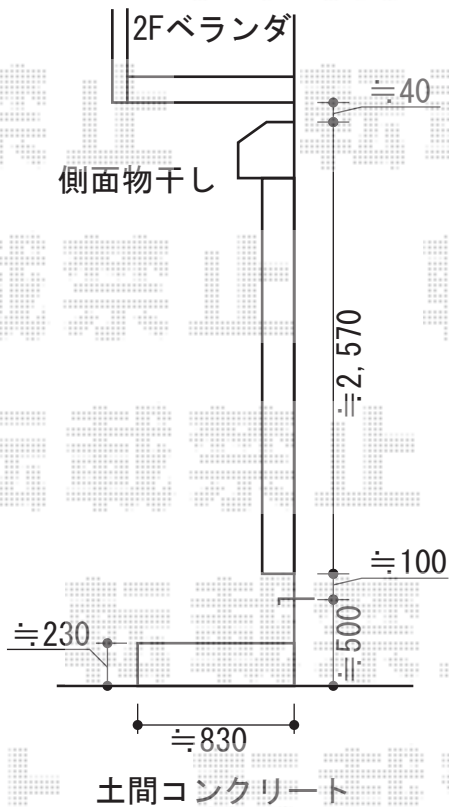

ほせるんですII R型 床納まり(ランマ無) 積雪~20cm対応

トステム ほせるんですII R型 床納まり(ランマ無) 積雪~20cm対応
 寸法=間口 関東1.5間 (2,730mm) × 出幅 3尺 (885mm)
 正面ユニット：テラス (4枚建)
 側面ユニット：[両側面]高窓 (2枚建)
 色：オータムブラウン
 屋根材：ポリカーボネート (クリアマット/すりガラス調)
 床材：人工木 (ライトベージュ)
 オプション：側面付け物干し 標準 2本入

現場状況や作図制限により概略図の内容と多少の違いが生じることがございます。
 施工時は、現場優先とさせて頂きたく思いますので、お立会い頂き、
 最終のご指示のほど、何卒、宜しくお願い致します。

EX-SHOP
 HTTP://WWW.EX-SHOP.NET
 担当：宅島