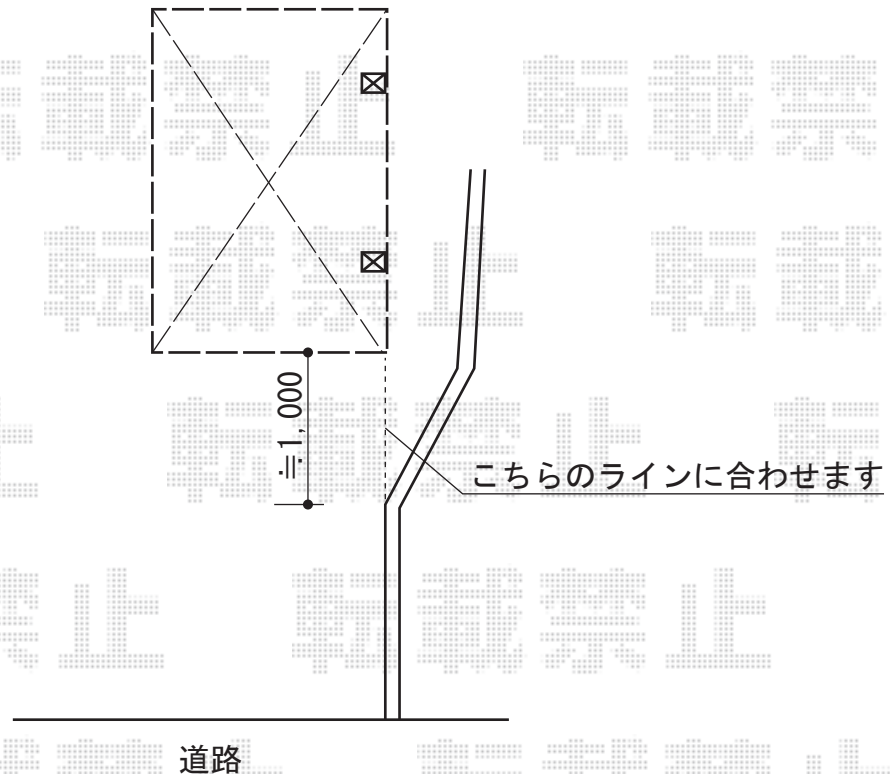

プレシオSPORT 積雪～20cm対応

Value Select プレシオSPORT 積雪～20cm対応

幅=2,700mm

奥行=5,052mm

色：ノーブルステン

屋根材：熱線遮断ポリカーボネート（スカイブルーマット調）

柱仕様：標準柱仕様（有効高 約1,800mm）

現場状況や作図制限により概略図の内容と多少の違いが生じることがございます。
施工時は、現場優先とさせて頂きたく思いますので、お立会い頂き、
最終のご指示のほど、何卒、宜しくお願い致します。