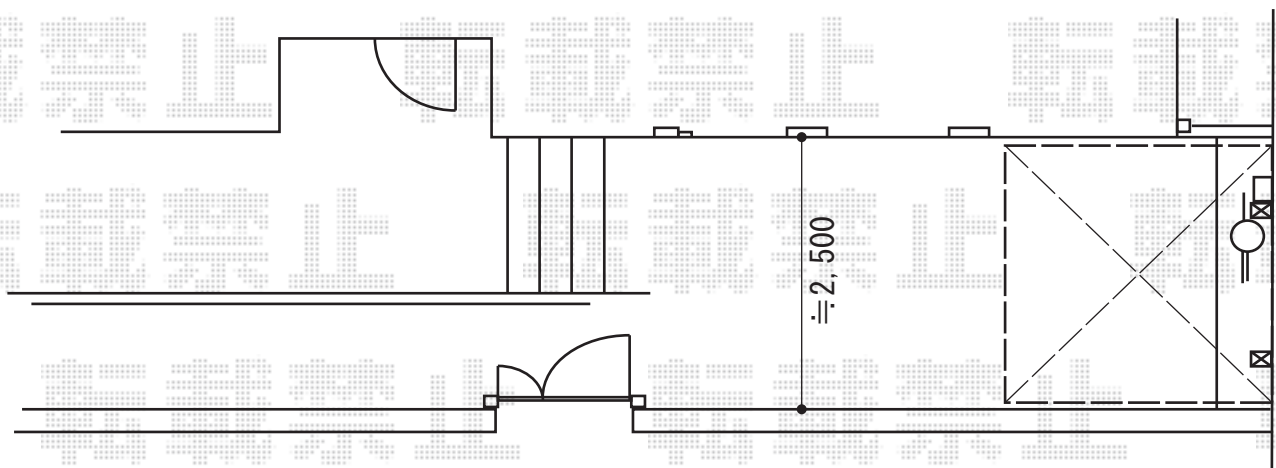

レイナポート ミニ 基本セット 積雪～20cm対応

YKK AP レイナポート ミニ 基本セット 積雪～20cm対応  
幅=2,100mm  
奥行=2,188mm  
色：プラチナステン  
屋根材：熱線遮断ポリカーボネート（トーマイマット）  
柱仕様：標準柱仕様（有効高 約2,000mm）

現場状況や作図制限により概略図の内容と多少の違いが生じることがございます。  
施工時は、現場優先とさせて頂きたく思いますので、お立会い頂き、  
最終のご指示のほど、何卒、宜しくお願い致します。