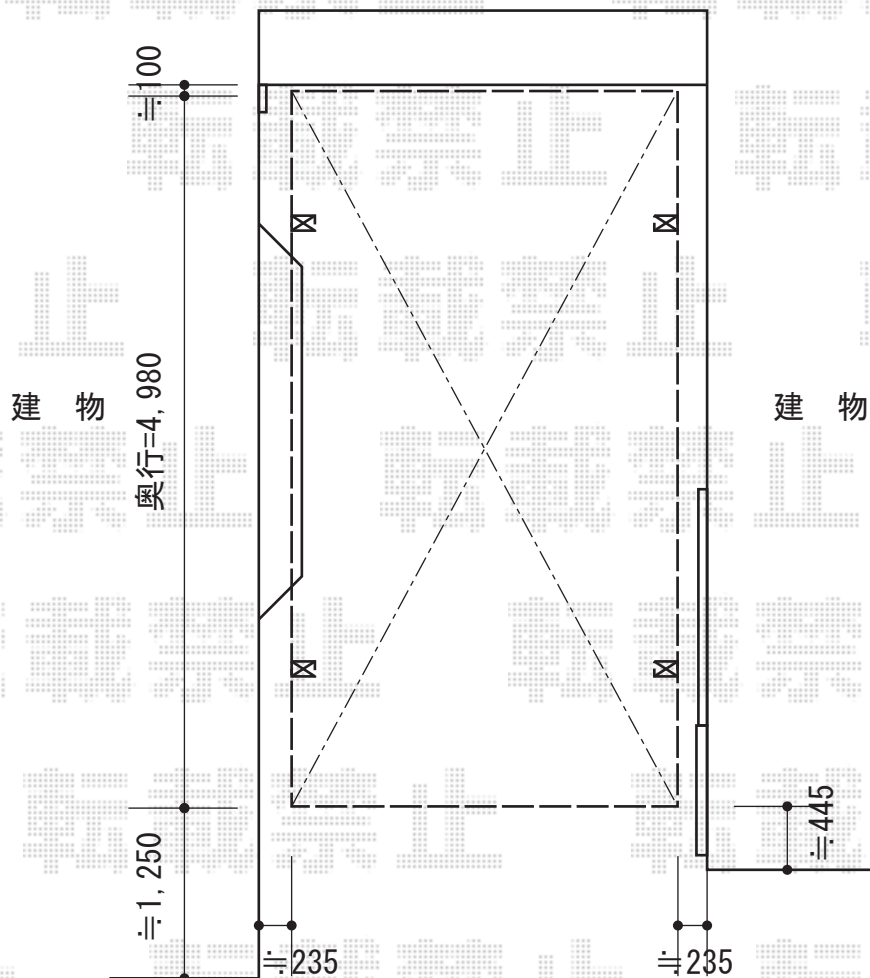

カルエードシグマIII 積雪～30cm対応

トステム カルエードシグマIII 積雪～30cm対応
 幅=2,741mm
 奥行=4,980mm
 色：ナチュラルシルバー
 屋根材：ガリレポリカ（クリアマット/すりガラス調）
 柱仕様：ロング柱28仕様（有効高 約2,800mm）

現場状況や作図制限により概略図の内容と多少の違いが生じることがございます。
 施工時は、現場優先とさせて頂きたく思いますので、お立会い頂き、
 最終のご指示のほど、何卒、宜しくお願い致します。