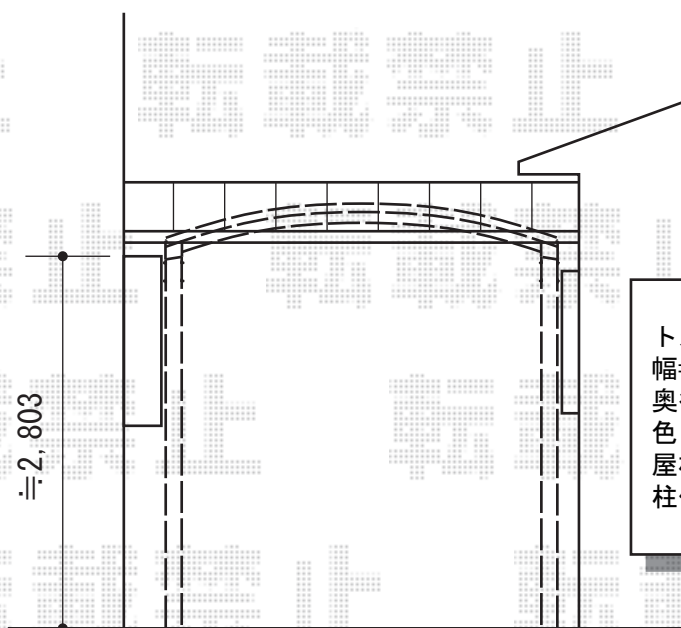

カルエードシグマIII 積雪～30cm対応

トステム カルエードシグマIII 積雪～30cm対応
 幅=2,741mm
 奥行=4,980mm
 色：ナチュラルシルバー
 屋根材：ガリレポリカ（クリアマット/すりガラス調）
 柱仕様：ロング柱28仕様（有効高 約2,800mm）

現場状況や作図制限により概略図の内容と多少の違いが生じることがございます。
 施工時は、現場優先とさせて頂きたく思いますので、お立会い頂き、
 最終のご指示のほど、何卒、宜しくお願い致します。