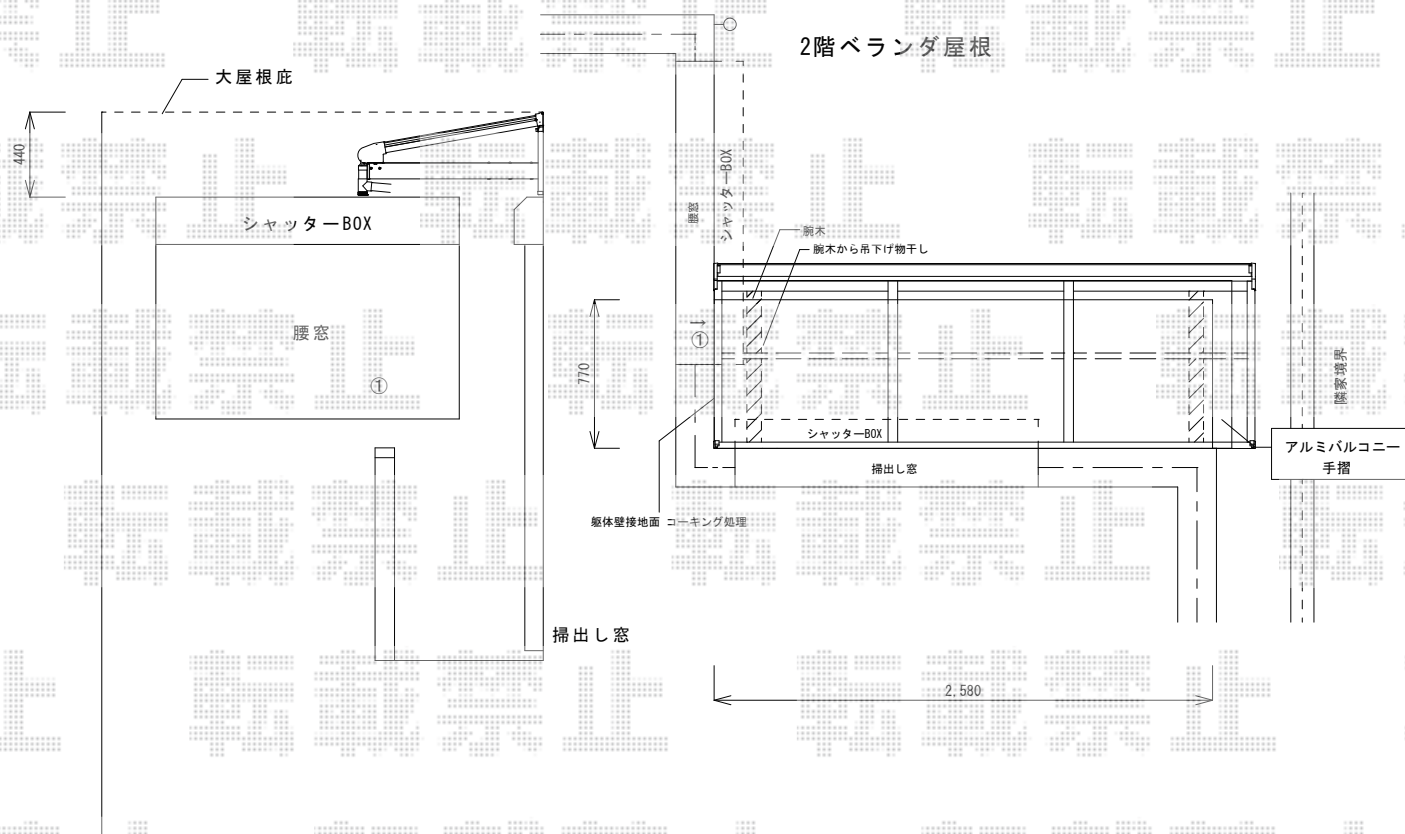

ヴェクターテラス F型 ルーフタイプ 単体積雪～20cm対応

－ バルコニー屋根 －

YKK AP ヴェクターテラス F型 ルーフタイプ 単体積雪～20cm対応
間口=関東間1.5間 (方杖芯々2,730mm 屋根幅2,805mm)
出幅=3尺 (870mm)
色 : プラチナステン
屋根材 : ポリカーボネート (トーマイマツト/すりガラス調)
柱仕様 : 柱無しタイプ
施工方法 : 下止め仕様

現場状況や作図制限により概略図の内容と多少の違いが生じることがございます。
施工時は、現場優先とさせて頂きたく思いますので、お立会い頂き、
最終のご指示のほど、何卒、宜しくお願い致します。