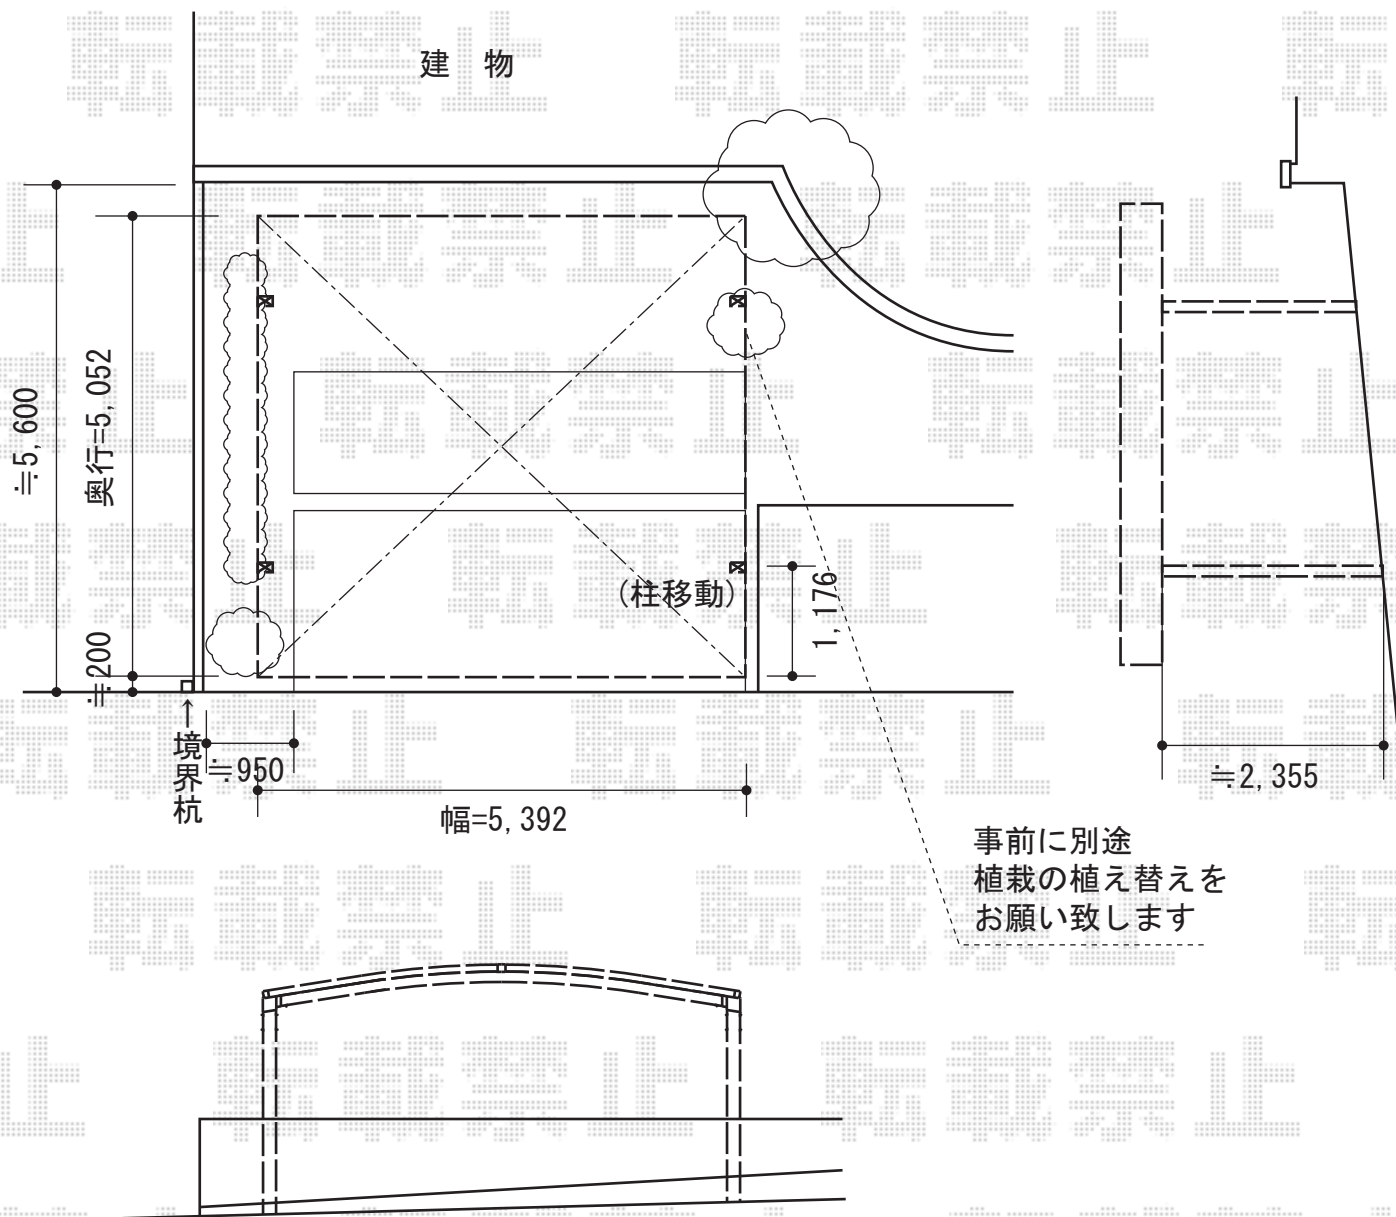

レイナツインポート 積雪~20cm対応

YKK AP レイナツインポート 積雪~20cm対応
幅=5,392mm
奥行=5,052mm
色：ブラウン
屋根材：ポリカーボネート（スモークブラウン）
柱仕様：ハイルーフ柱仕様（有効高 約2,350mm）

現場状況や作図制限により概略図の内容と多少の違いが生じることがございます。
施工時は、現場優先とさせて頂きたく思いますので、お立会い頂き、
最終のご指示のほど、何卒、宜しくお願い致します。