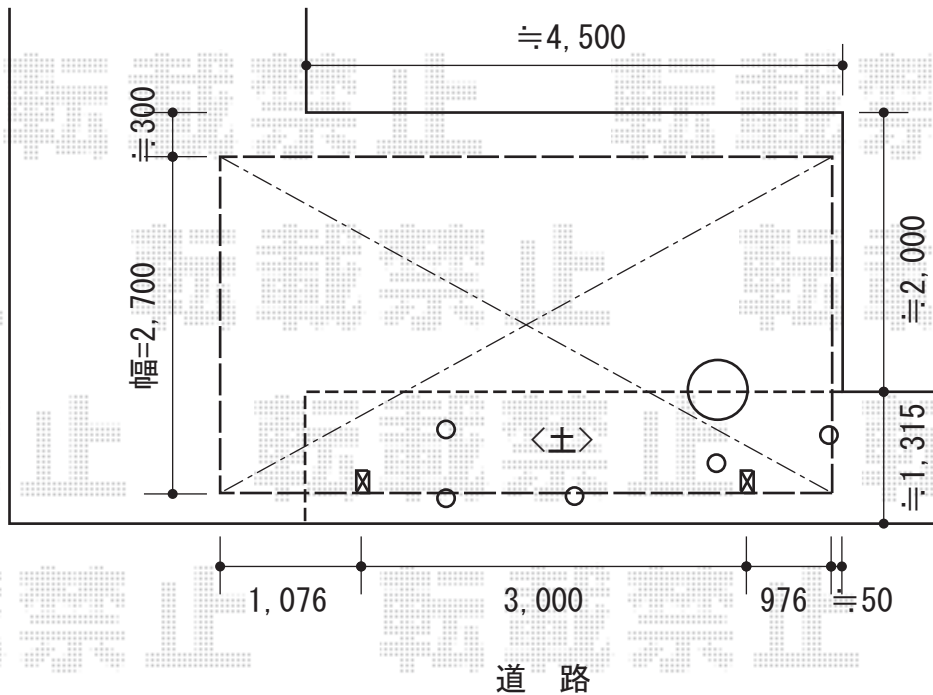

レイナポート 積雪～20cm対応

- レイナポート -

YKK AP レイナポート 積雪～20cm対応
幅=2,700mm
奥行=5,052mm
色：プラチナステン
屋根材：ポリカーボネート（アースブルー）
柱仕様：ハイルーフ柱仕様（有効高 約2,350mm）

現場状況や作図制限により概略図の内容と多少の違いが生じることがございます。
施工時は、現場優先とさせて頂きたく思いますので、お立会い頂き、
最終のご指示のほど、何卒、宜しくお願い致します。