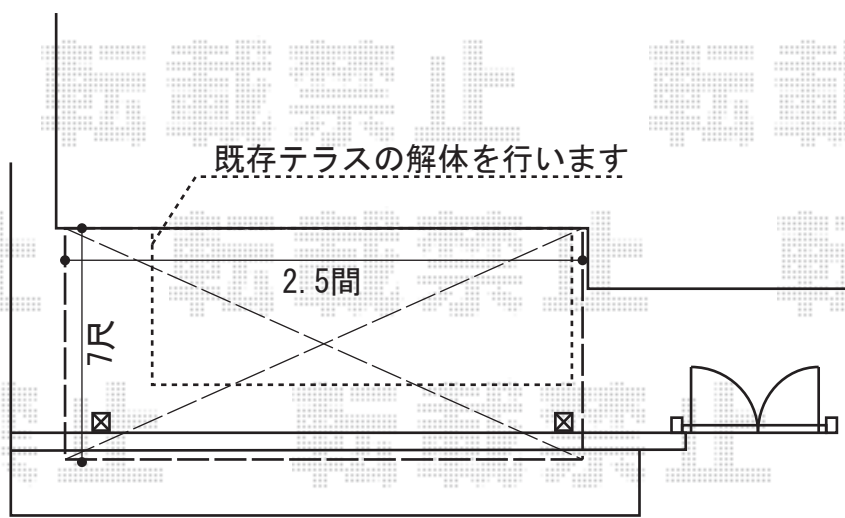

ヴェクターテラス F型 テラスタイプ 単体 積雪～20cm対応

YKK AP ヴェクターテラス F型 テラスタイプ 単体 積雪～20cm対応
間口=関東間2.5間通し（柱芯々4,395mm 屋根幅4,580mm）
出幅=7尺（2,070mm）
色：ブラウン
屋根材：ポリカーボネート（スモークブラウン）
柱仕様：柱奥行移動タイプ（柱2本）/ロング柱
施工方法：上止め仕様

現場状況や作図制限により概略図の内容と多少の違いが生じることがございます。
施工時は、現場優先とさせて頂きたく思いますので、お立会い頂き、
最終のご指示のほど、何卒、宜しくお願い致します。