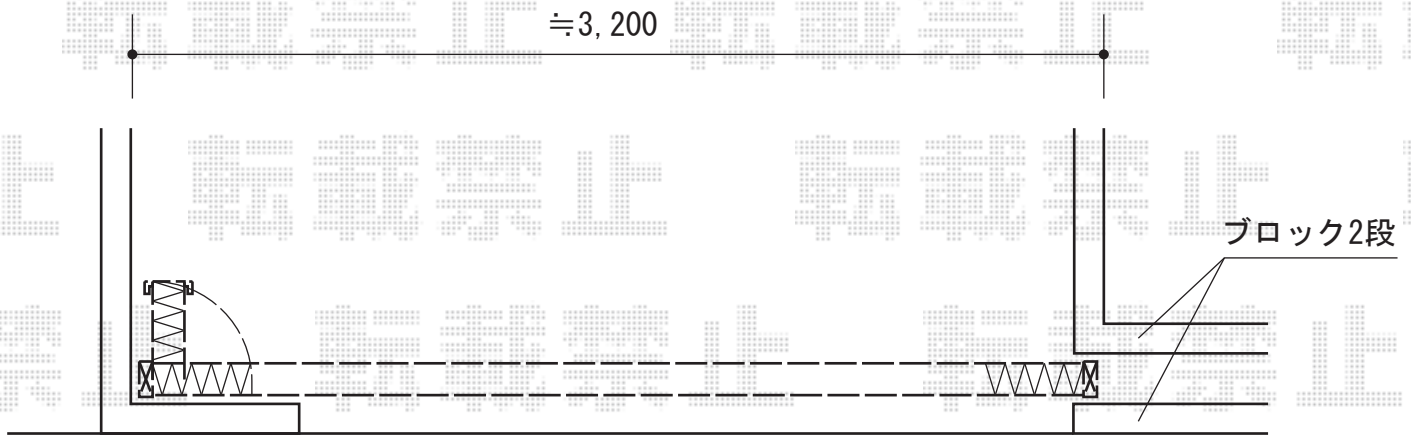

トリップゲートPA型(錠無し) ノンレール 片開き33S

道路

Value Select トリップゲートPA型 (錠無し) ノンレール 片開き33S
開口幅=3,190mm
全幅=3,290mm
たたみ幅=347mm
高さ=1,182mm
色：ブロンズ
キャスター数：2箇所
落棒数：2本

現場状況や作図制限により概略図の内容と多少の違いが生じることがございます。
施工時は、現場優先とさせて頂きたく思いますので、お立会い頂き、
最終のご指示のほど、何卒、宜しくお願い致します。