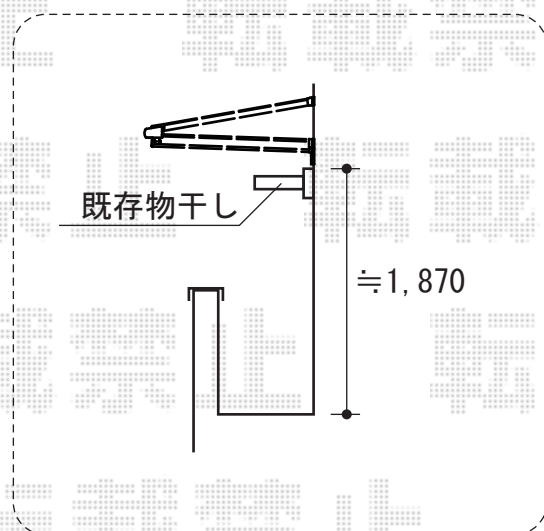

ライザーテラスII F型 ルーフタイプ 単体 積雪～20cm対応

既存バルコニーから越境しないよう
出幅切詰めを行います

トステム ライザーテラスII F型 ルーフタイプ 単体 積雪～20cm対応
間口=メーター4000 (方杖芯々4,020mm 屋根幅4,020mm)
出幅=3尺 (885mm)
色：シャイングレー
屋根材：ポリカーボネート (クリアマット・すりガラス調)
柱仕様：柱無しタイプ
施工方法：上止め仕様
追加部材：躯体取付用部材