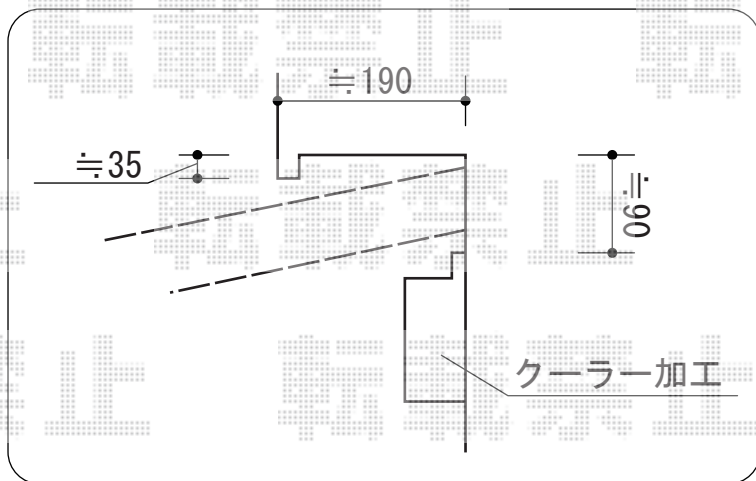

ライザーテラスII F型 ルーフタイプ 連棟 積雪～20cm対応

トステム ライザーテラスII F型 ルーフタイプ 連棟 積雪～20cm対応
 間口=関東間5.0間[2.0+1.5+1.5間] (方杖芯々9,120mm 屋根幅9,120mm)
 出幅=4尺 (1185mm)
 色：シャイングレー
 屋根材：ポリカーボネート (ブルースモーク)
 柱仕様：柱無しタイプ
 施工方法：上止め仕様

トステム 壁付け物干し 標準 2本入
 色：シャイングレー