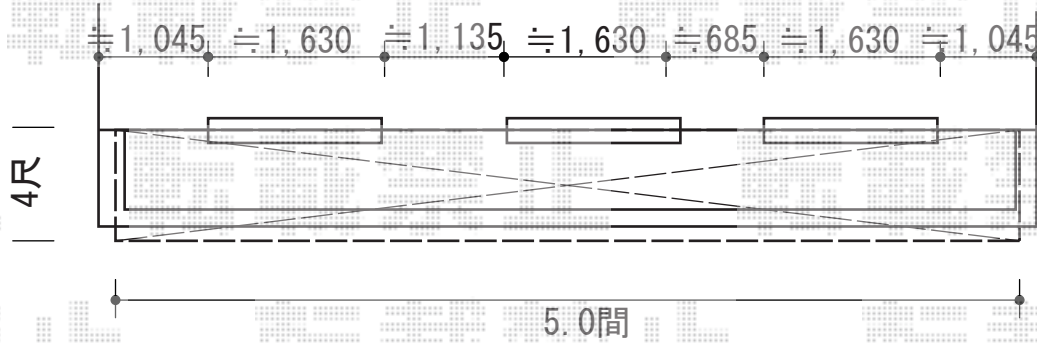

ライザーテラスII F型 ルーフタイプ 連棟 積雪～20cm対応

トステム ライザーテラスII F型 ルーフタイプ 連棟 積雪～20cm対応
 間口=関東間5.0間[2.0+1.5+1.5間] (方杖芯々9,120mm 屋根幅9,120mm)
 出幅=4尺 (1185mm)
 色：シャイングレー
 屋根材：ポリカーボネート (ブルースモーク)
 柱仕様：柱無しタイプ
 施工方法：上止め仕様

トステム 壁付け物干し 標準 2本入
 色：シャイングレー