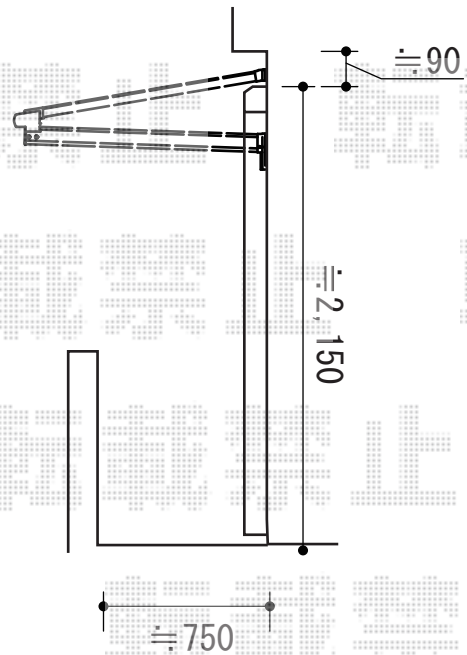

ライザーテラスII F型 ルーフタイプ 連棟 積雪～20cm対応

トステム ライザーテラスII F型 ルーフタイプ 連棟 積雪～20cm対応
 間口=関東間5.0間[2.0+1.5+1.5間] (方杖芯々9,120mm 屋根幅9,120mm)
 出幅=4尺 (1185mm)
 色：シャイングレー
 屋根材：ポリカーボネート (ブルースモーク)
 柱仕様：柱無しタイプ
 施工方法：上止め仕様

トステム 壁付け物干し 標準 2本入
 色：シャイングレー

現場状況や作図制限により概略図の内容と多少の違いが生じることがございます。
 施工時は、現場優先とさせて頂きたく思いますので、お立会い頂き、
 最終のご指示のほど、何卒、宜しくお願い致します。

EX-SHOP
[HTTP://WWW.EX-SHOP.NET](http://www.ex-shop.net)
 担当：宅島