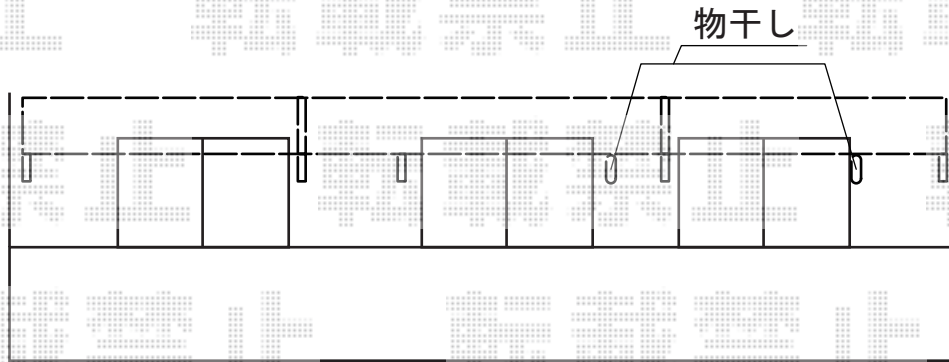

ライザーテラスII F型 ルーフタイプ 連棟 積雪～20cm対応

トステム ライザーテラスII F型 ルーフタイプ 連棟 積雪～20cm対応
 間口=関東間5.0間[2.0+1.5+1.5間] (方杖芯々9,120mm 屋根幅9,120mm)
 出幅=4尺 (1185mm)
 色：シャイングレー
 屋根材：ポリカーボネート (ブルースモーク)
 柱仕様：柱無しタイプ
 施工方法：上止め仕様

トステム 壁付け物干し 標準 2本入
 色：シャイングレー