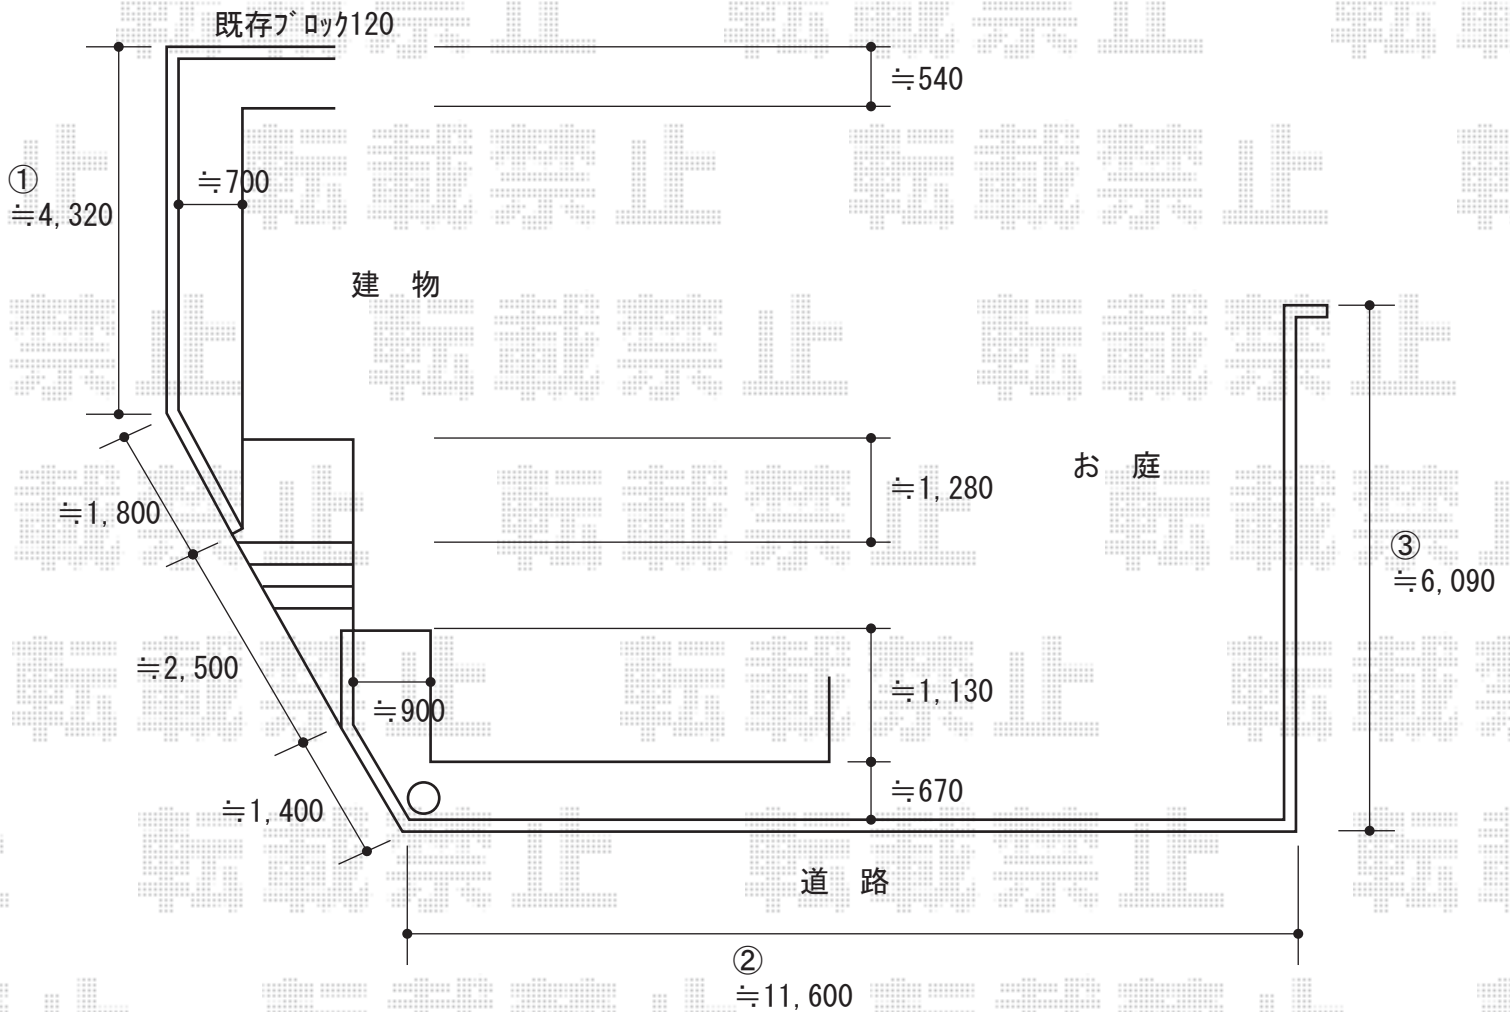

イーネットフェンス1F型<水平地用>

YKK AP イーネットフェンス1F型<水平地用>
本体1枚 (W×H) = (1,990×800mm) × 12枚
アルミ自由柱 : T80 × 15本
色 : プラチナステン

現場状況や作図制限により概略図の内容と多少の違いが生じることがございます。
施工時は、現場優先とさせて頂きたく思いますので、お立会い頂き、
最終のご指示のほど、何卒、宜しくお願い致します。