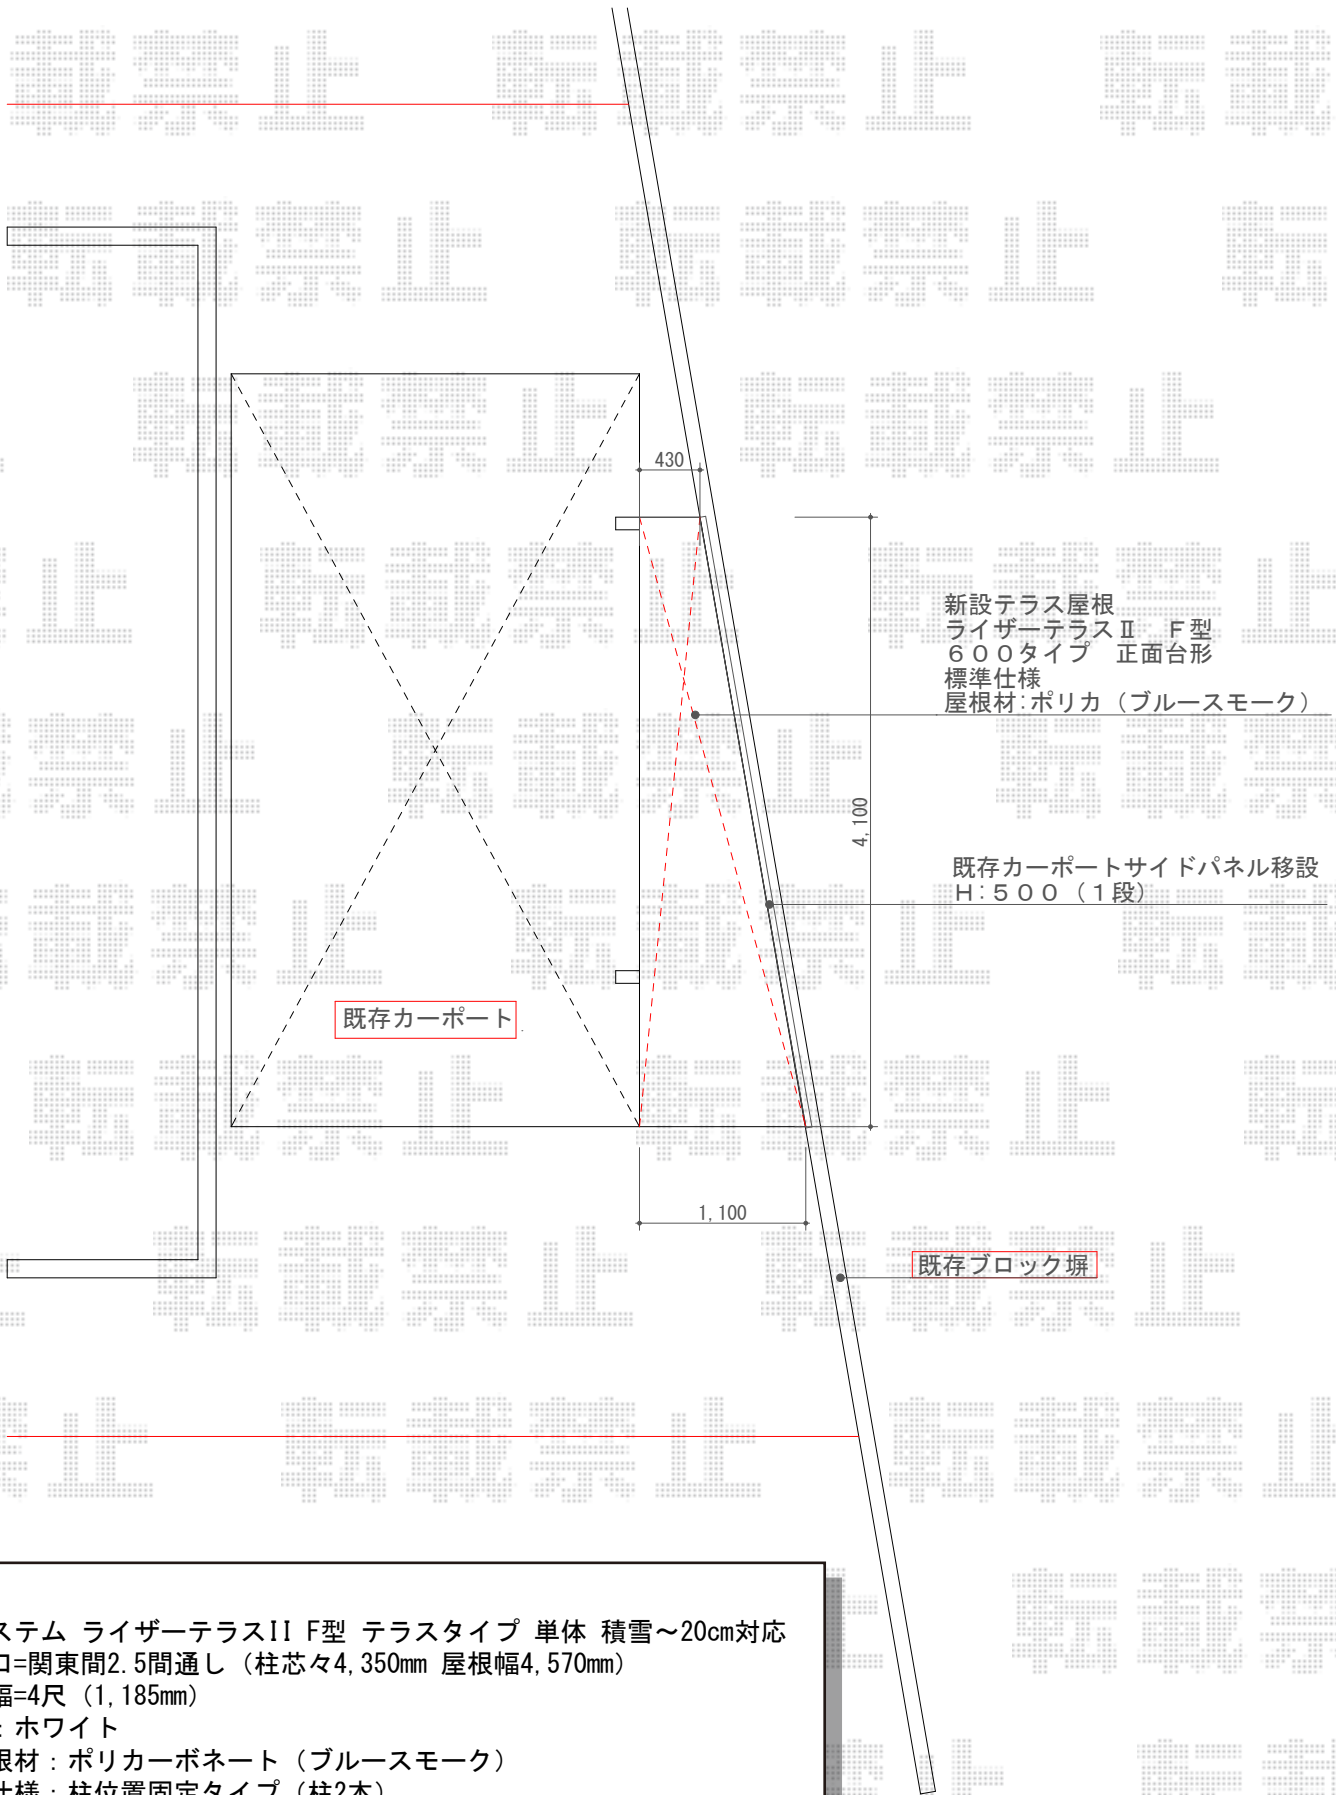

# ライザーテラスII F型 テラスタイプ 単体 積雪~20cm対応

トステム ライザーテラスII F型 テラスタイプ 単体 積雪~20cm対応  
間口=関東間2.5間通し (柱芯々4,350mm 屋根幅4,570mm)  
出幅=4尺 (1,185mm)  
色: ホワイト  
屋根材: ポリカーボネート (ブルースモーク)  
柱仕様: 柱位置固定タイプ (柱2本)  
施工方法: 上止め仕様