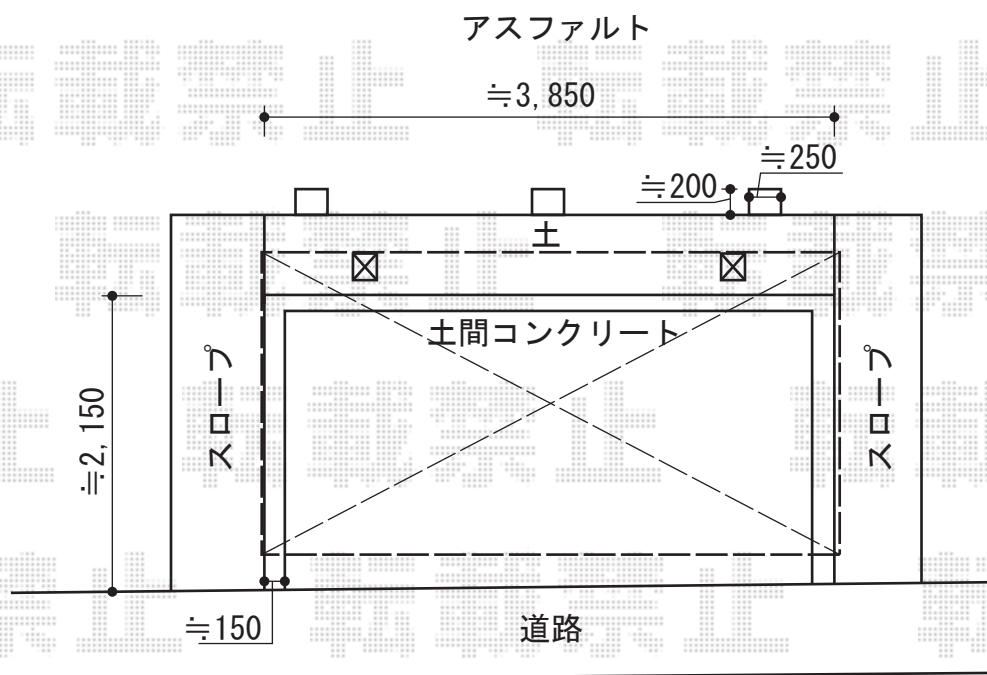

カーブポートシグマIII ミニ 積雪～30cm対応

トステム カーブポートシグマIII ミニ 積雪～30cm対応
 幅=2,101mm
 奥行=4,980mm
 色：ブロンズ
 屋根材：【仮】ポリカーボネート（ブルースモーク）
 柱仕様：標準柱仕様（有効高 約1,800mm）

現場状況や作図制限により概略図の内容と多少の違いが生じることがございます。
 施工時は、現場優先とさせて頂きたく思いますので、お立会い頂き、
 最終のご指示のほど、何卒、宜しくお願い致します。