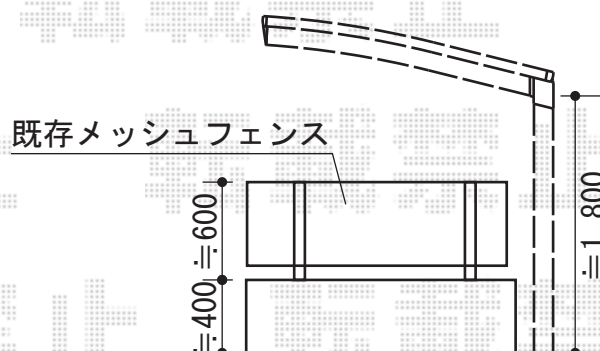

カーブポートシグマIII ミニ 積雪～30cm対応

トステム カーブポートシグマIII ミニ 積雪～30cm対応
 幅=2,101mm
 奥行=4,980mm
 色：ブロンズ
 屋根材：【仮】ポリカーボネート（ブルースモーク）
 柱仕様：標準柱仕様（有効高 約1,800mm）

現場状況や作図制限により概略図の内容と多少の違いが生じることがございます。
 施工時は、現場優先とさせて頂きたく思いますので、お立会い頂き、
 最終のご指示のほど、何卒、宜しくお願い致します。