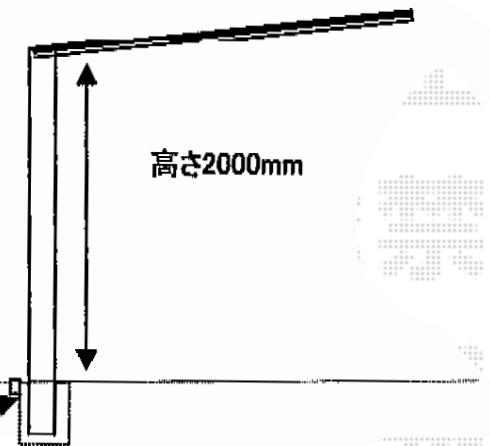

レイナポート 積雪～20cm対応

YKK AP レイナポート 積雪～20cm対応

幅=2,400mm

奥行=5,052mm

色：プラチナステン

屋根材：ポリカーボネート（トーメイマット）

柱仕様：標準柱仕様（有効高 約2,000mm）

YKK AP 脱着式サポート柱 2本入