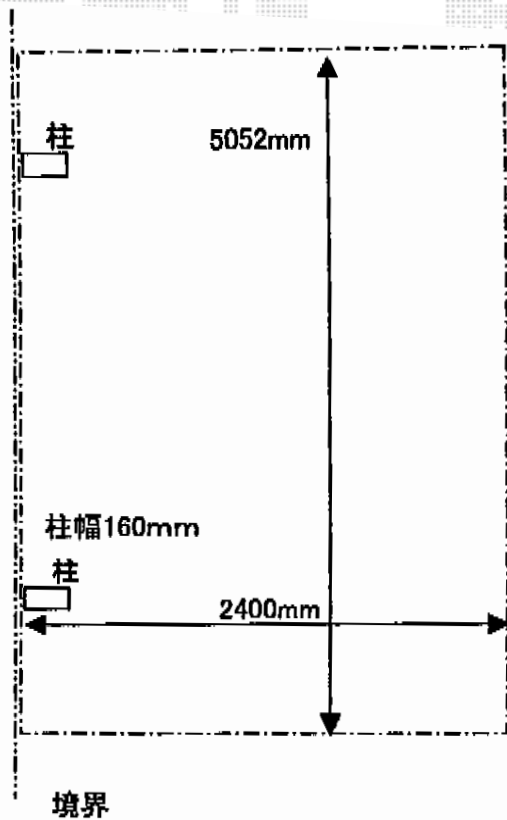

レイナポート 積雪～20cm対応

YKK AP レイナポート 積雪～20cm対応

幅=2,400mm

奥行=5,052mm

色：プラチナステン

屋根材：ポリカーボネート（トーメイマット）

柱仕様：標準柱仕様（有効高 約2,000mm）

YKK AP 脱着式サポート柱 2本入