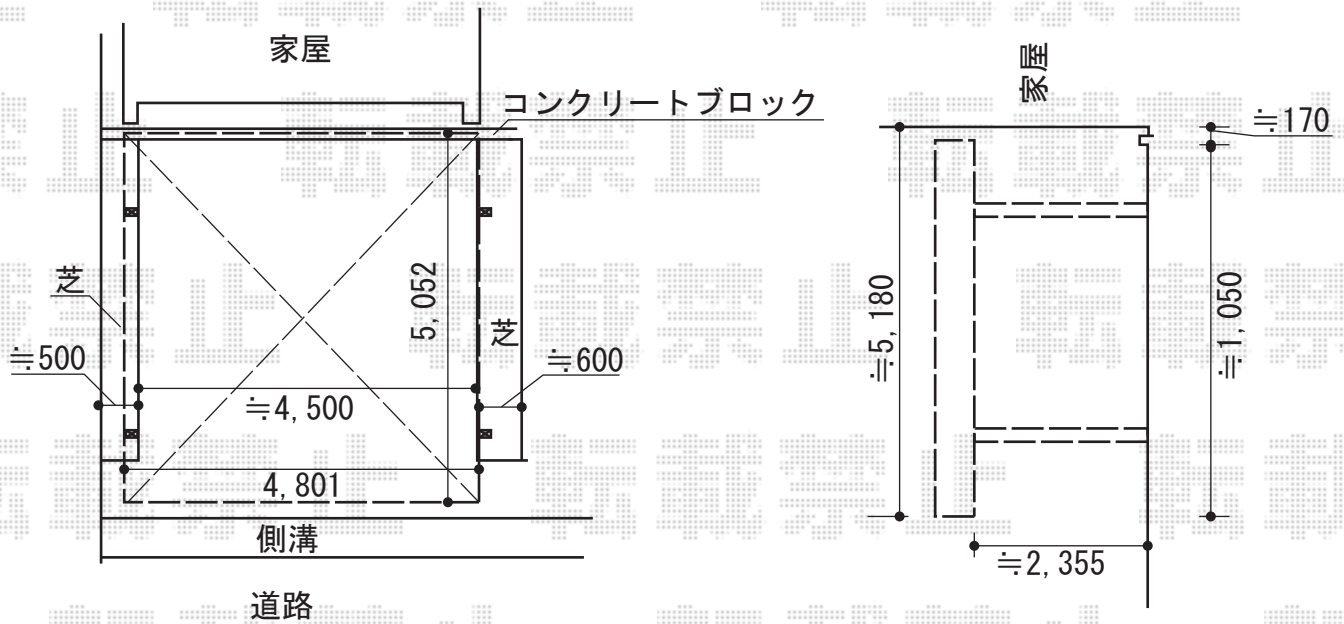

レイナツインポート 積雪～20cm対応

YKK AP レйнаツインポート 積雪～20cm対応

幅=4,801mm

奥行=5,052mm

色：ブラウン

屋根材：ポリカーボネート（スモークブラウン）

柱仕様：ハイルーフ柱仕様（有効高 約2,350mm）

現場状況や作図制限により概略図の内容と多少の違いが生じることがございます。
施工時は、現場優先とさせて頂きたく思いますので、お立会い頂き、
最終のご指示のほど、何卒、宜しくお願い致します。