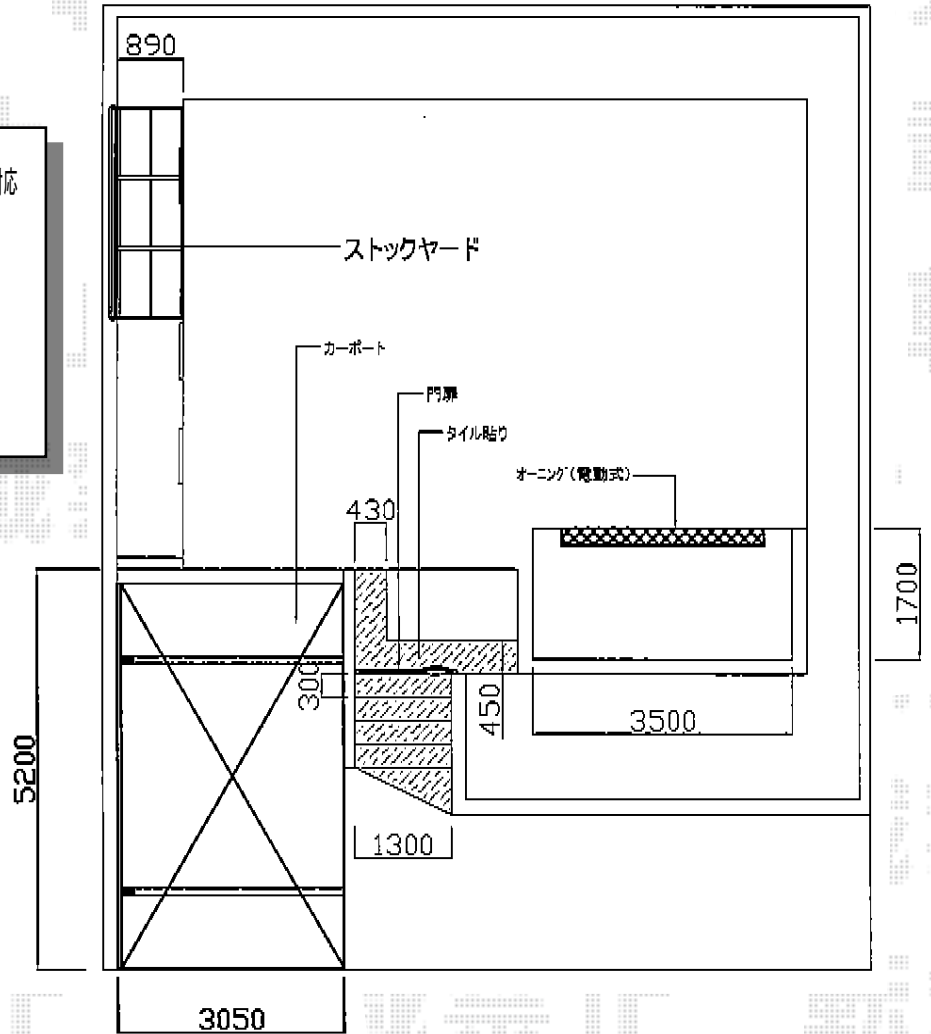

カーポート・オーニング・門扉・ストックヤード

TOEX サンクストックヤード F型 パネルタイプ ヤード仕様 積雪~20cm対応
 間口=間東間1.5間 (2,620mm)
 出幅=3尺 (885mm)
 色: アイボリーホワイト
 屋根材: ポリカーボネート (クリアマット/すりガラス調)
 囲い材: ポリカーボネート (クリアマット/すりガラス調)
 側面ユニット: 【両側面】ドア付き仕様

TOEX アプローチ ルナ VE型門扉 親子開き 吊元門柱使用
 扉1枚 (W×H) = (400・800×1,000mm)
 色: シャイングレー
 錠: はさみ込み式錠 (施錠無し)
 開き: 外開き

トステム カーブポートシグマIII 積雪~30cm対応
 幅=3,000mm
 奥行=4,980mm
 色: シャイングレー
 屋根材: ポリカーボネート (ブルースモーク)
 柱仕様: ロング柱23仕様 (有効高 約2,300mm)

トステム カーブポートシグマIII用 サイドパネル
 奥行サイズ: 50タイプ用
 高さ: H500×1段
 色: シャイングレー
 パネル材: ポリカーボネート (ブルースモーク)
 柱仕様: ロング柱23仕様

トステム 彩風0型 リモコン式
 間口=間東間1.5間 (2,730mm)
 出幅=1,500mm
 本体色: シャイングレー
 キャンパス色: アクリル【ベージュ】
 駆動: 電動式/外観右駆動
 追加部材: ベースプレートL3300/ネジセットL3300用/キャップセット (¥17,100)

現場状況や作図制限により概略図の内容と多少の違いが生じることがございます。
 施工時は、現場優先とさせて頂きたく思いますので、お立会い頂き、
 最終のご指示のほど、何卒、宜しくお願い致します。