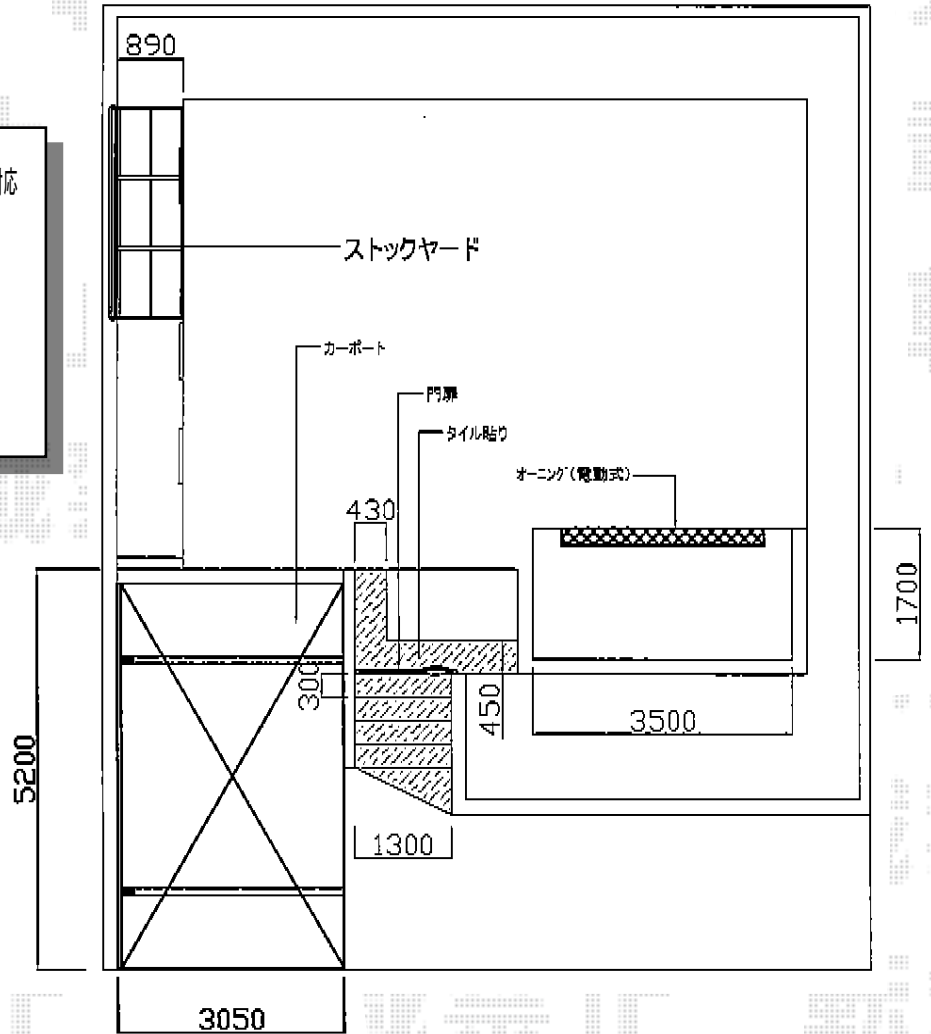

# カーポート・オーニング・門扉・ストックヤード

TOEX サンクストックヤード F型 パネルタイプ ヤード仕様 積雪~20cm対応  
 間口=間東間1.5間 (2,620mm)  
 出幅=3尺 (885mm)  
 色: アイボリーホワイト  
 屋根材: ポリカーボネート (クリアマット/すりガラス調)  
 囲い材: ポリカーボネート (クリアマット/すりガラス調)  
 側面ユニット: 【両側面】ドア付き仕様

TOEX アプローチ ルナ VE型門扉 親子開き 吊元門柱使用  
 扉1枚 (W×H) = (400・800×1,000mm)  
 色: シャイングレー  
 錠: はさみ込み式錠 (施錠無し)  
 開き: 外開き

トステム カーブポートシグマIII 積雪~30cm対応  
 幅=3,000mm  
 奥行=4,980mm  
 色: シャイングレー  
 屋根材: ポリカーボネート (ブルースモーク)  
 柱仕様: ロング柱23仕様 (有効高 約2,300mm)

トステム カーブポートシグマIII用 サイドパネル  
 奥行サイズ: 50タイプ用  
 高さ: H500×1段  
 色: シャイングレー  
 パネル材: ポリカーボネート (ブルースモーク)  
 柱仕様: ロング柱23仕様

トステム 彩風0型 リモコン式  
 間口=間東間1.5間 (2,730mm)  
 出幅=1,500mm  
 本体色: シャイングレー  
 キャンパス色: アクリル【ベージュ】  
 駆動: 電動式/外観右駆動  
 追加部材: ベースプレートL3300/ネジセットL3300用/キャップセット (¥17,100)