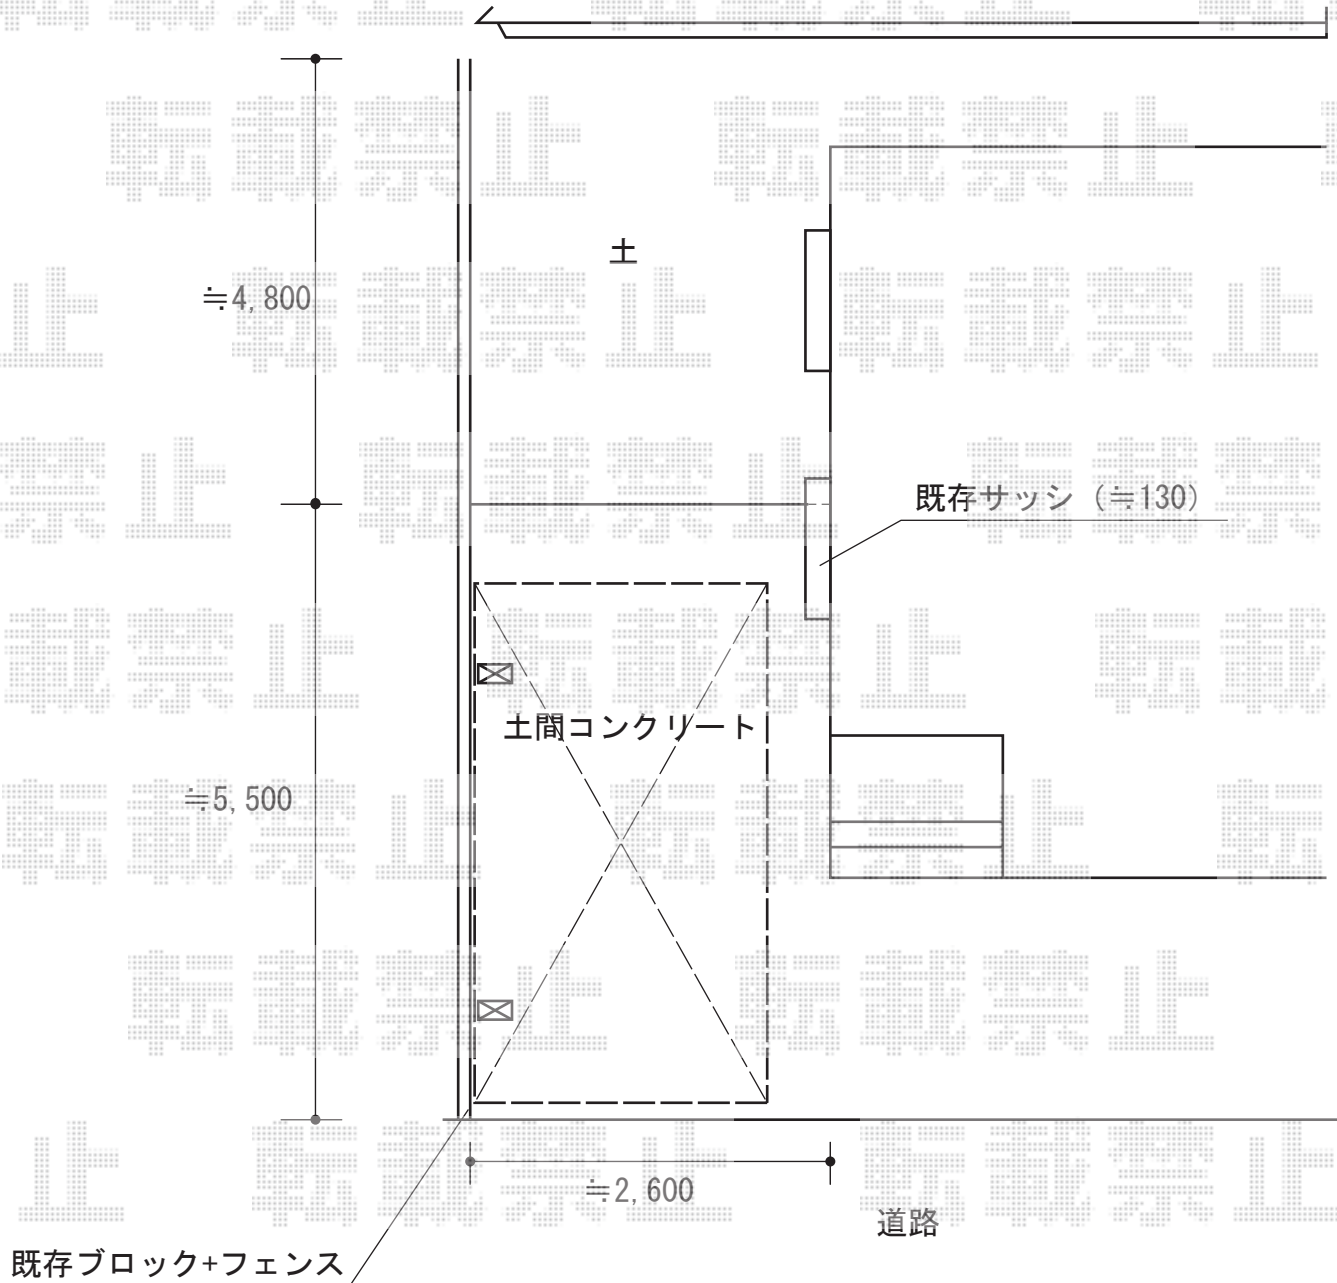

# レイナポート 積雪～20cm対応

YKK AP レイナポート 積雪～20cm対応

幅=2,400mm

奥行=5,052mm

色：プラチナステン

屋根材：ポリカーボネート（トーマイマット/すりガラス調）

柱仕様：標準柱仕様（有効高 約2,000mm）

現場状況や作図制限により概略図の内容と多少の違いが生じることがございます。  
施工時は、現場優先とさせて頂きたく思いますので、お立会い頂き、  
最終のご指示のほど、何卒、宜しくお願い致します。