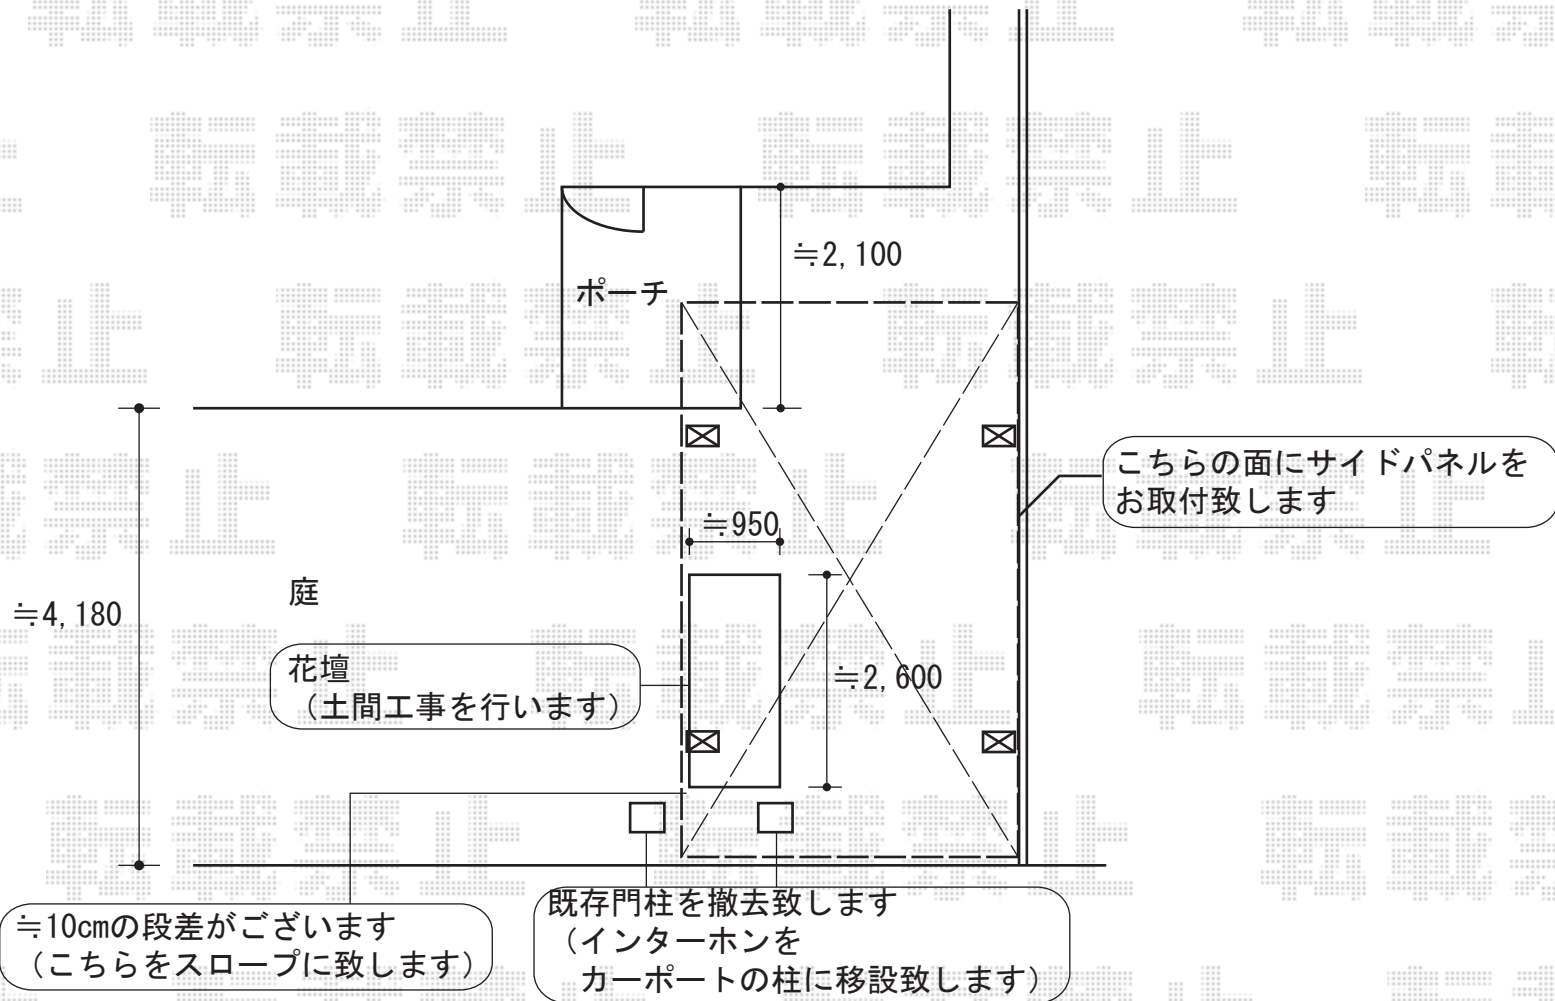

レイナツインポート 積雪～20cm対応

YKK AP レイナツインポート 積雪～20cm対応

幅=4,185mm

奥行=5,052mm

色：プラチナステン

屋根材：熱線遮断ポリカーボネート(トーマイマット)

柱仕様：ハイルーフ柱仕様(有効高 約2,350mm)

YKK AP レイナツインポート用 サイドパネル

奥行サイズ：長さ51用

高さ=1,036mm

色：プラチナステン

パネル材：ポリカーボネート(トーマイマット)

現場状況や作図制限により概略図の内容と多少の違いが生じることがございます。
施工時は、現場優先とさせて頂きたく思いますので、お立会い頂き、
最終のご指示のほど、何卒、宜しくお願い致します。

EX-SHOP
HTTP://WWW.EX-SHOP.NET

担当：西村