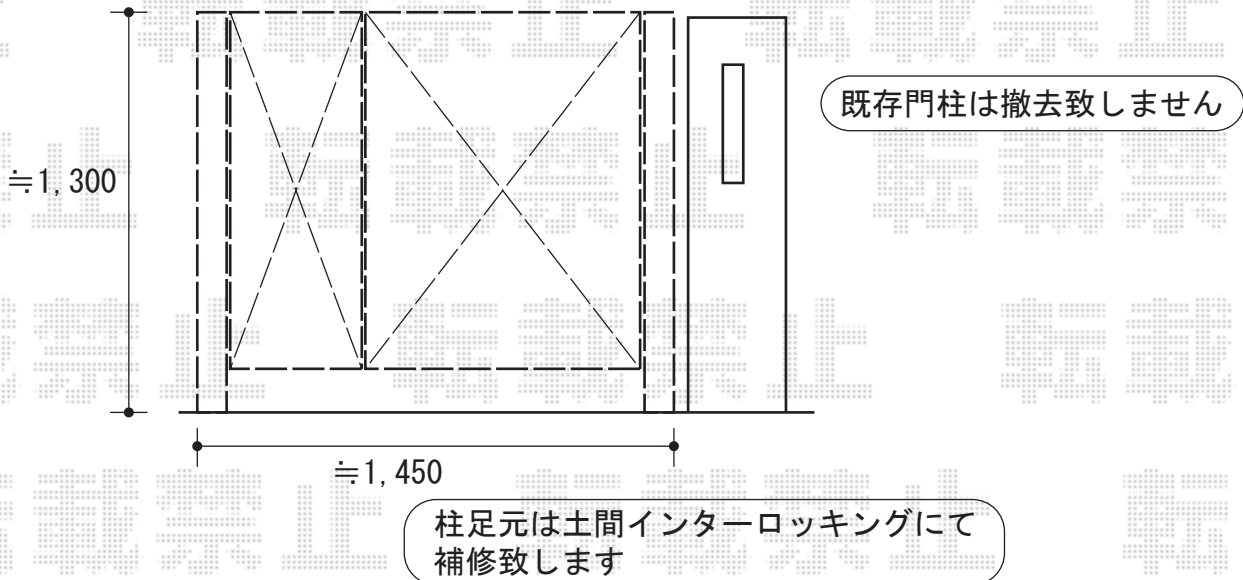

プレシオス門扉 横格子 親子開き

Value Select プレシオス門扉 横格子 親子開き
扉1枚 (W×H) = (400・800) × 1200mm
色：ノーブルステン
錠：ハンドルE錠
開き：内開き

現場状況や作図制限により概略図の内容と多少の違いが生じることがございます。
施工時は、現場優先とさせて頂きたく思いますので、お立会い頂き、
最終のご指示のほど、何卒、宜しくお願い致します。

EX-SHOP
HTTP://WWW.EX-SHOP.NET