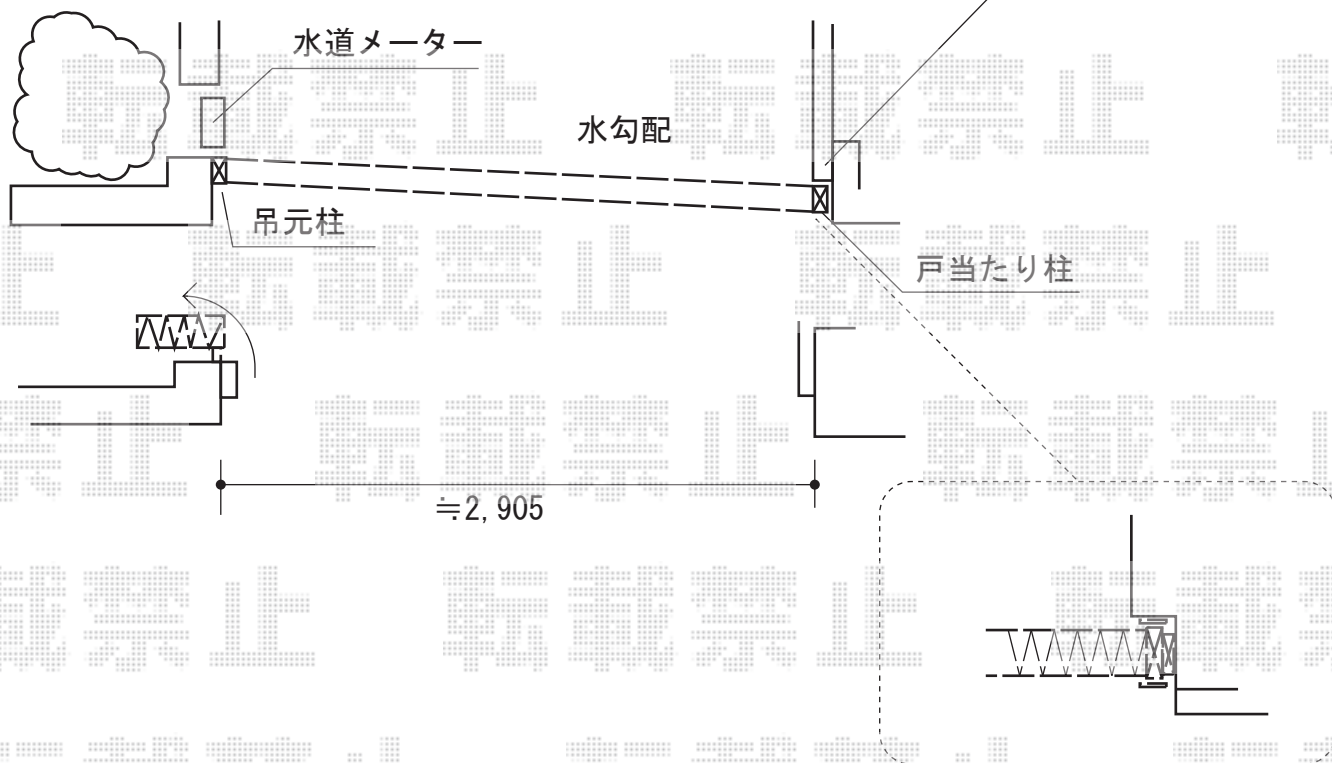

トリップゲート PA型 ノンレール 片開き 33S

高さ約500の壁が通りの妨げとなっております。その為、斜めにカーゲートを設置致します。

柱はアンカーで固定致します

Value Select トリップゲート PA型 ノンレール 片開き 33S
開口幅=3,190mm
全幅=3,290mm
たたみ幅=347mm
高さ=1,182mm
色：ダークブロンズ
キャスター数：2箇所
落棒数：2本

現場状況や作図制限により概略図の内容と多少の違いが生じることがございます。施工時は、現場優先とさせて頂きたく思いますので、お立会い頂き、最終のご指示のほど、何卒、宜しくお願い致します。