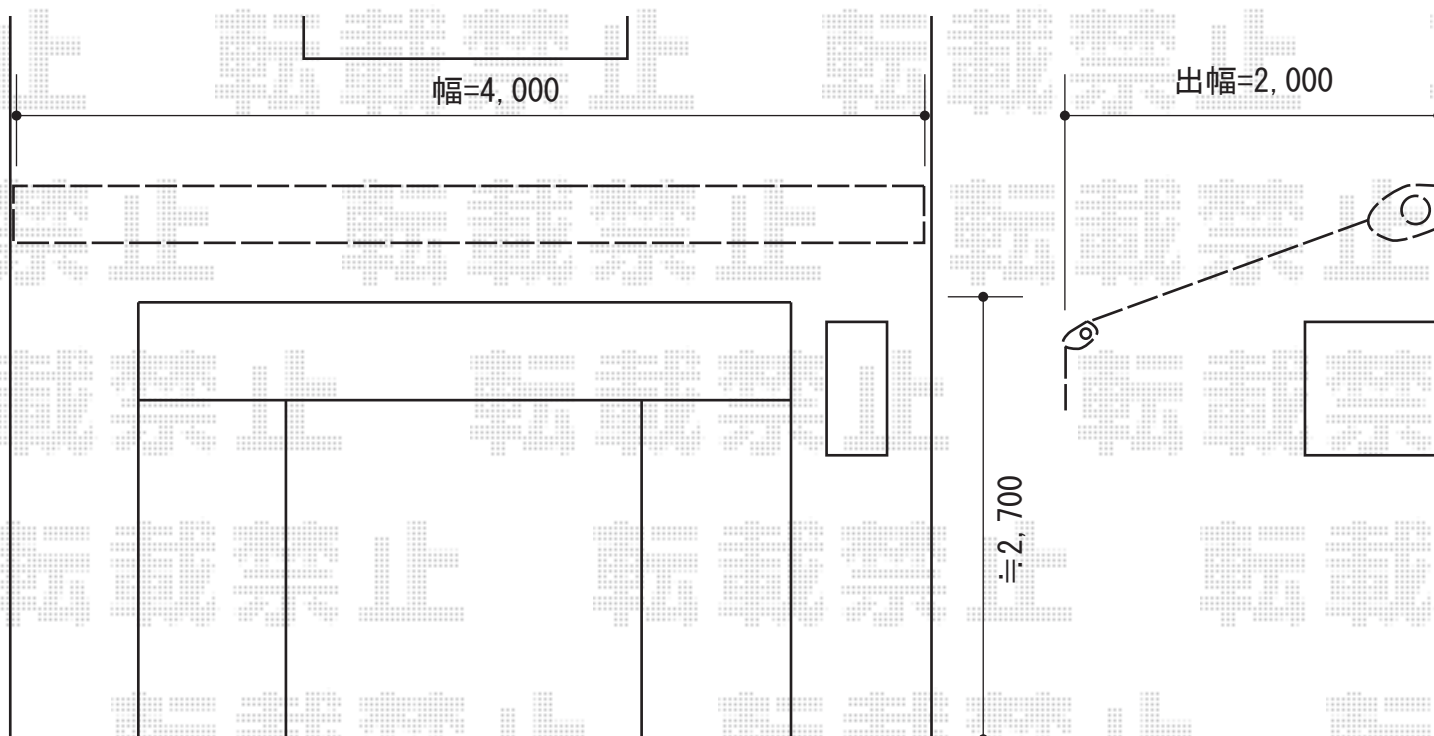

# マルキルクス 2200 手動式

markilux マルキルクス フリューゲル 手動式  
間口=4,000mm  
出幅=2,000mm  
本体色：ホワイト  
キャンバス色：標準タイプ（8826）フリル付  
駆動：手動式/外観左駆動  
クランクハンドル：長さ2,200mm  
雨ケース：有り  
追加部材：ベースプレート

現場状況や作図制限により概略図の内容と多少の違いが生じることがございます。  
施工時は、現場優先とさせていただきますので、お立会い頂き、  
最終のご指示のほど、何卒、宜しくお願い致します。