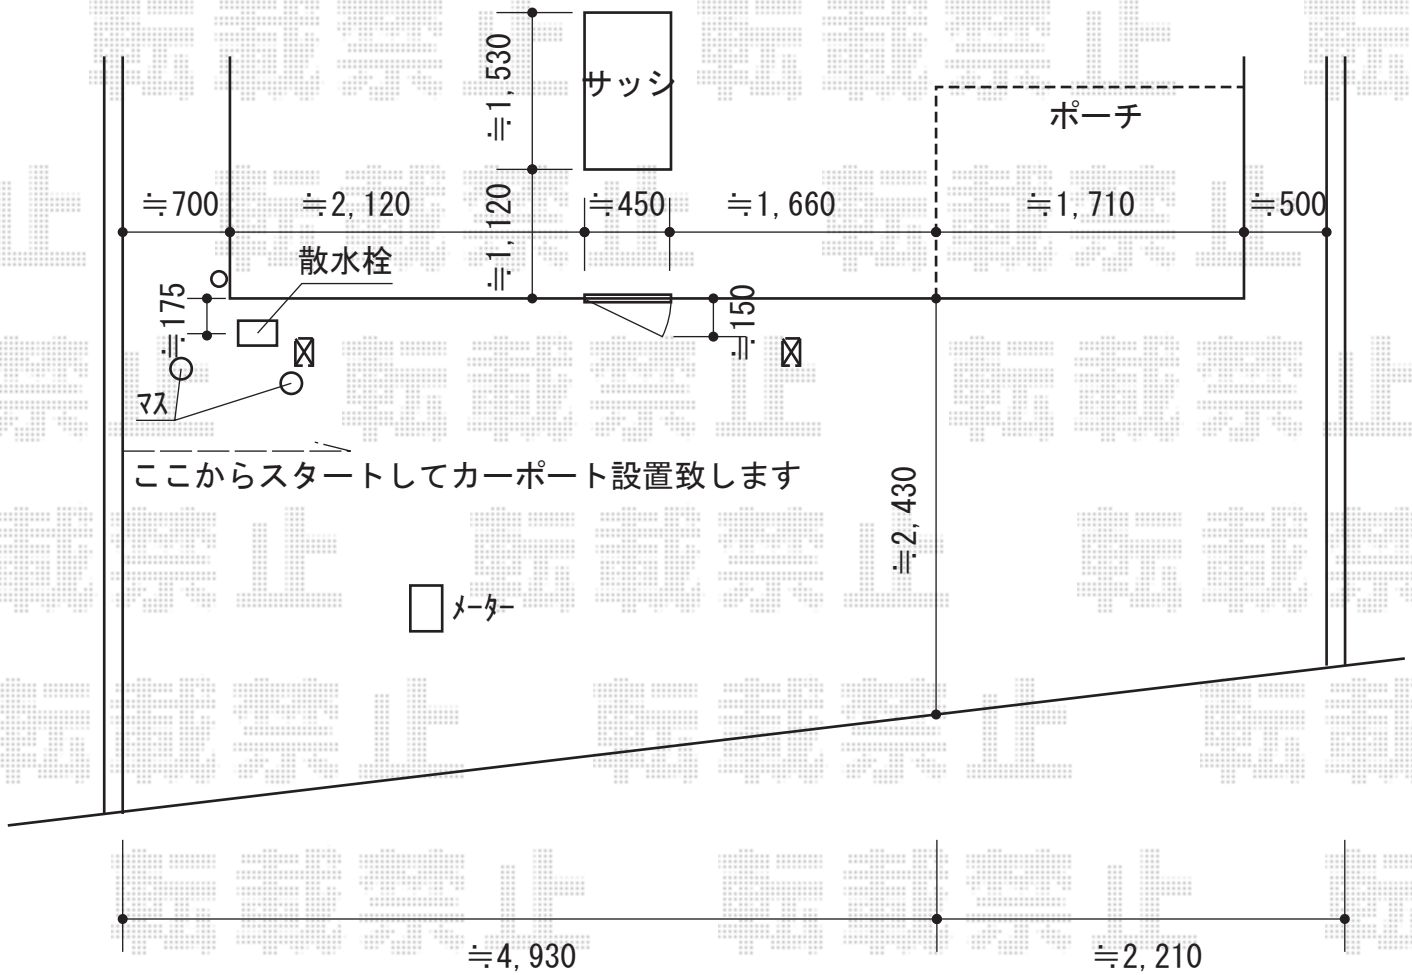

# レイナポート 積雪~20cm対応

YKK AP レイナポート 積雪~20cm対応  
幅=2,400mm  
奥行=5,052mm  
色：ブラウン  
屋根材：ポリカーボネート（トーマイマット）  
柱仕様：ハイルーフ柱仕様（有効高 約2,350mm）

現場状況や作図制限により概略図の内容と多少の違いが生じることがございます。  
施工時は、現場優先とさせて頂きたく思いますので、お立会い頂き、  
最終のご指示のほど、何卒、宜しくお願い致します。