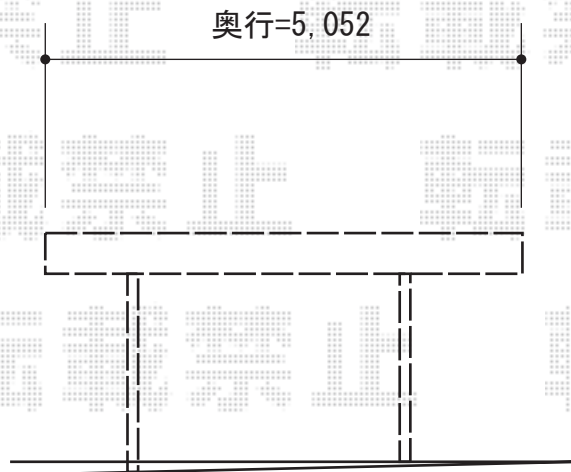

レイナポート 積雪～20cm対応

YKK AP レイナポート 積雪～20cm対応

幅=2,400mm

奥行=5,052mm

色：プラチナステン

屋根材：ポリカーボネート（アースブルー）

柱仕様：標準柱仕様（有効高 約2,000mm）

現場状況や作図制限により概略図の内容と多少の違いが生じることがございます。
施工時は、現場優先とさせて頂きたく思いますので、お立会い頂き、
最終のご指示のほど、何卒、宜しくお願い致します。