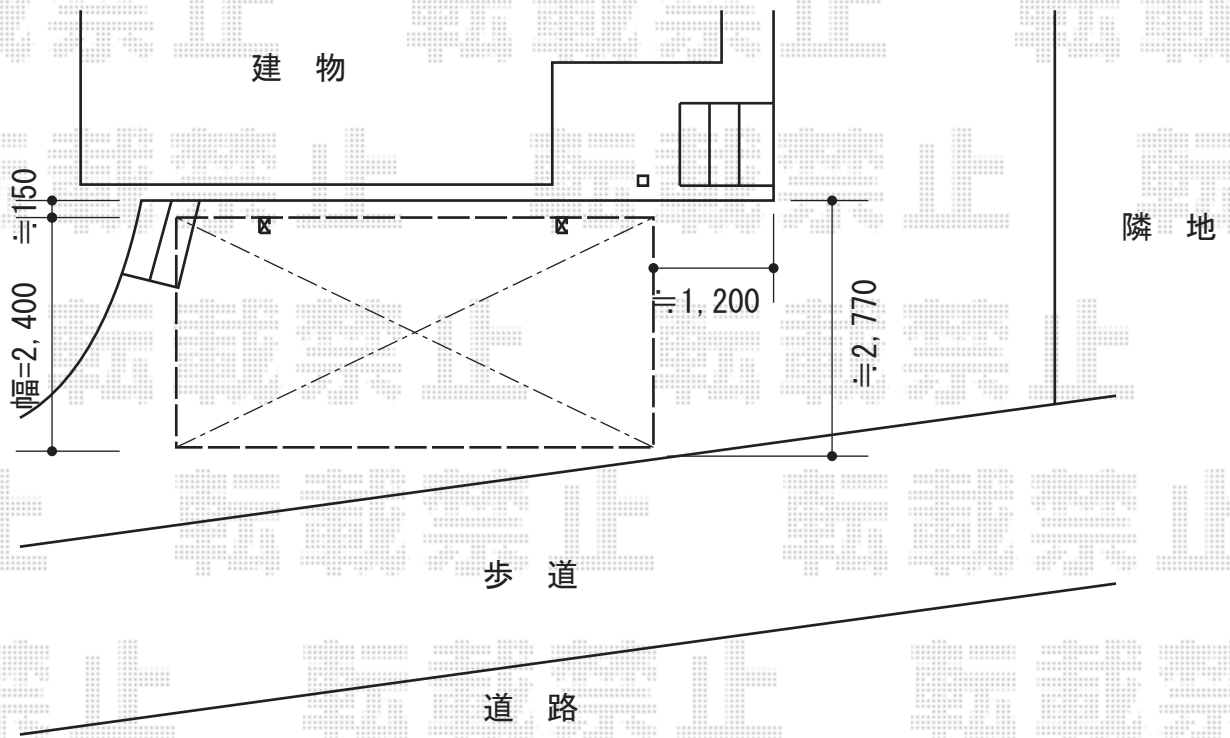

レイナポート 積雪～20cm対応

YKK AP レイナポート 積雪～20cm対応

幅=2,400mm

奥行=5,052mm

色：プラチナステン

屋根材：ポリカーボネート（アースブルー）

柱仕様：標準柱仕様（有効高 約2,000mm）

現場状況や作図制限により概略図の内容と多少の違いが生じることがございます。
施工時は、現場優先とさせて頂きたく思いますので、お立会い頂き、
最終のご指示のほど、何卒、宜しくお願い致します。