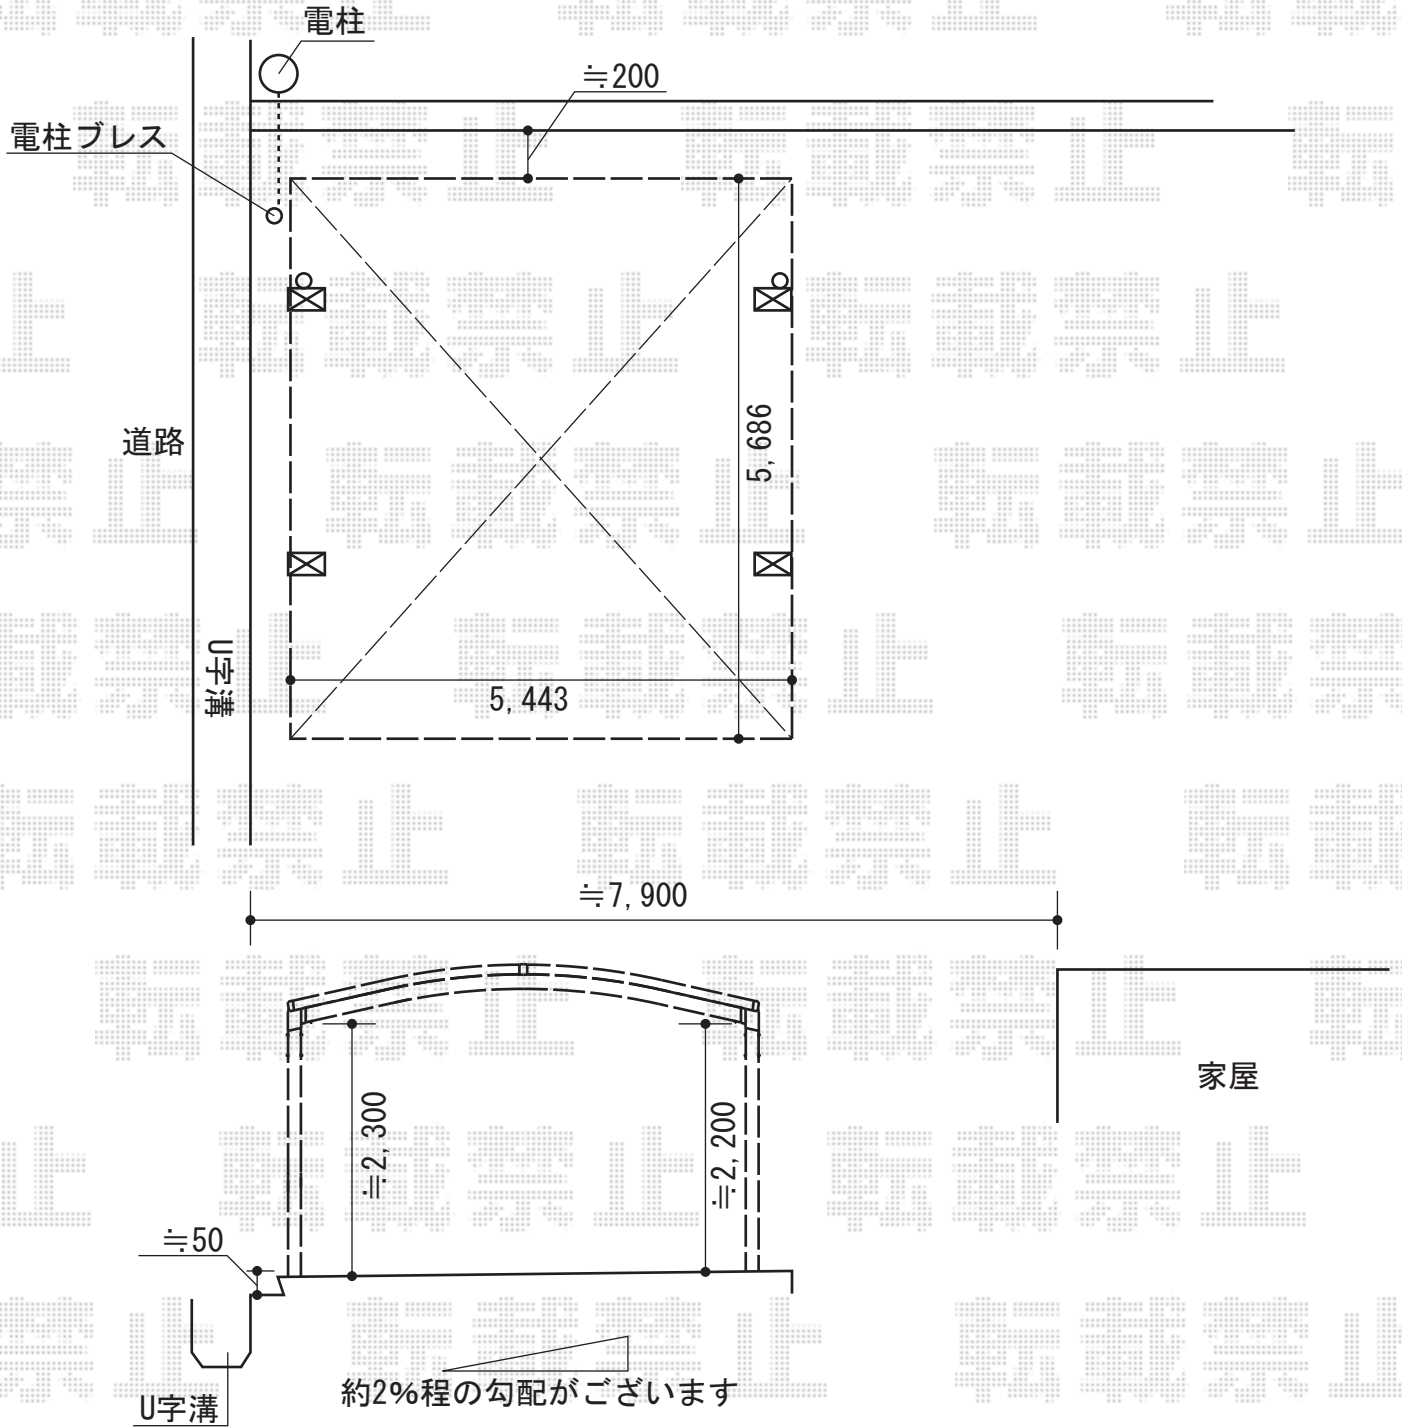

カーブポートシグマIII ワイド 積雪~30cm対応

トステム カーブポートシグマIII ワイド 積雪~30cm対応
幅=5,443mm
奥行=5,686mm
色：シャイングレー
屋根材：熱線吸収アクアポリカーボネート（ライトブルー）
柱仕様：ロング柱23仕様（有効高 約2,300mm）

現場状況や作図制限により概略図の内容と多少の違いが生じることがございます。
施工時は、現場優先とさせて頂きたく思いますので、お立会い頂き、
最終のご指示のほど、何卒、宜しくお願い致します。