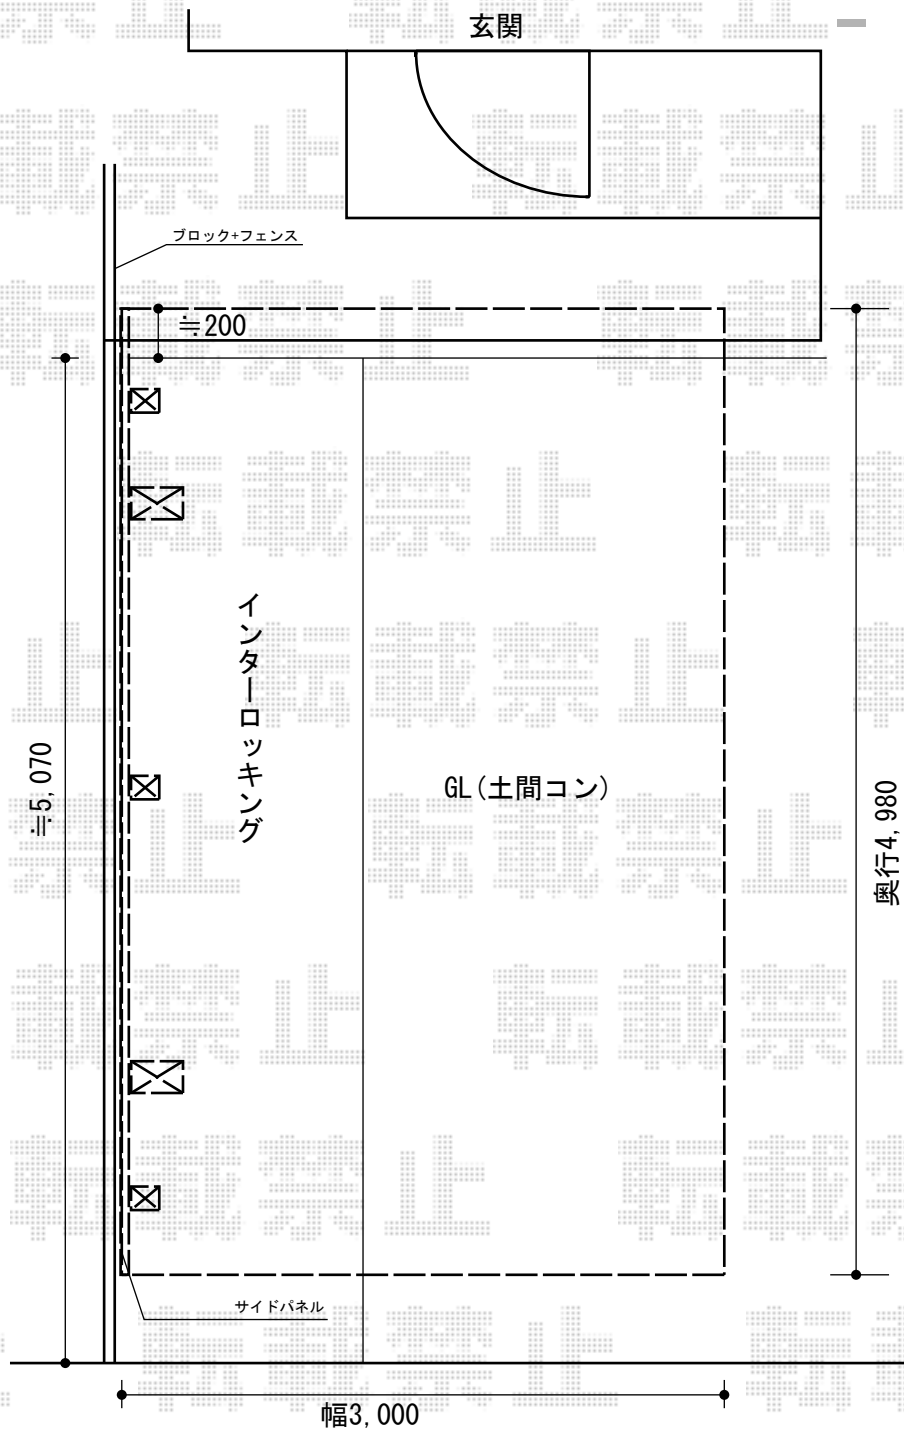

カーブポートシグマⅢ 積雪～30cm対応+カーブポートシグマⅢ用 サイドパネル  
+カーブポートシグマⅢ用 着脱式サポート ロング柱23用

トステム カーブポートシグマⅢ 積雪～30cm対応  
幅=3,000mm  
奥行=4,980mm  
色:シャイングレー  
屋根材:ポリカーボネート(ブルースモーク)  
柱仕様:ロング柱23仕様(有効高 約2,300mm)

トステム カーブポートシグマⅢ用 サイドパネル  
奥行サイズ:50タイプ用  
高さ:(H800+H800) 2段  
色:シャイングレー  
パネル材:ポリカーボネート(ブルースモーク)  
柱仕様;ロング柱23仕様

トステム カーブポートシグマⅢ用 着脱式サポート ロング柱23用  
色:シャイングレー、数量:2セット

現場状況や作図制限により概略図の内容と多少の違いが生じることがございます。  
施工時は、現場優先とさせて頂きたく思いますので、お立会い頂き、  
最終のご指示のほど、何卒、宜しくお願い致します。

EX-SHOP  
HTTP://WWW.EX-SHOP.NET

担当: 本田