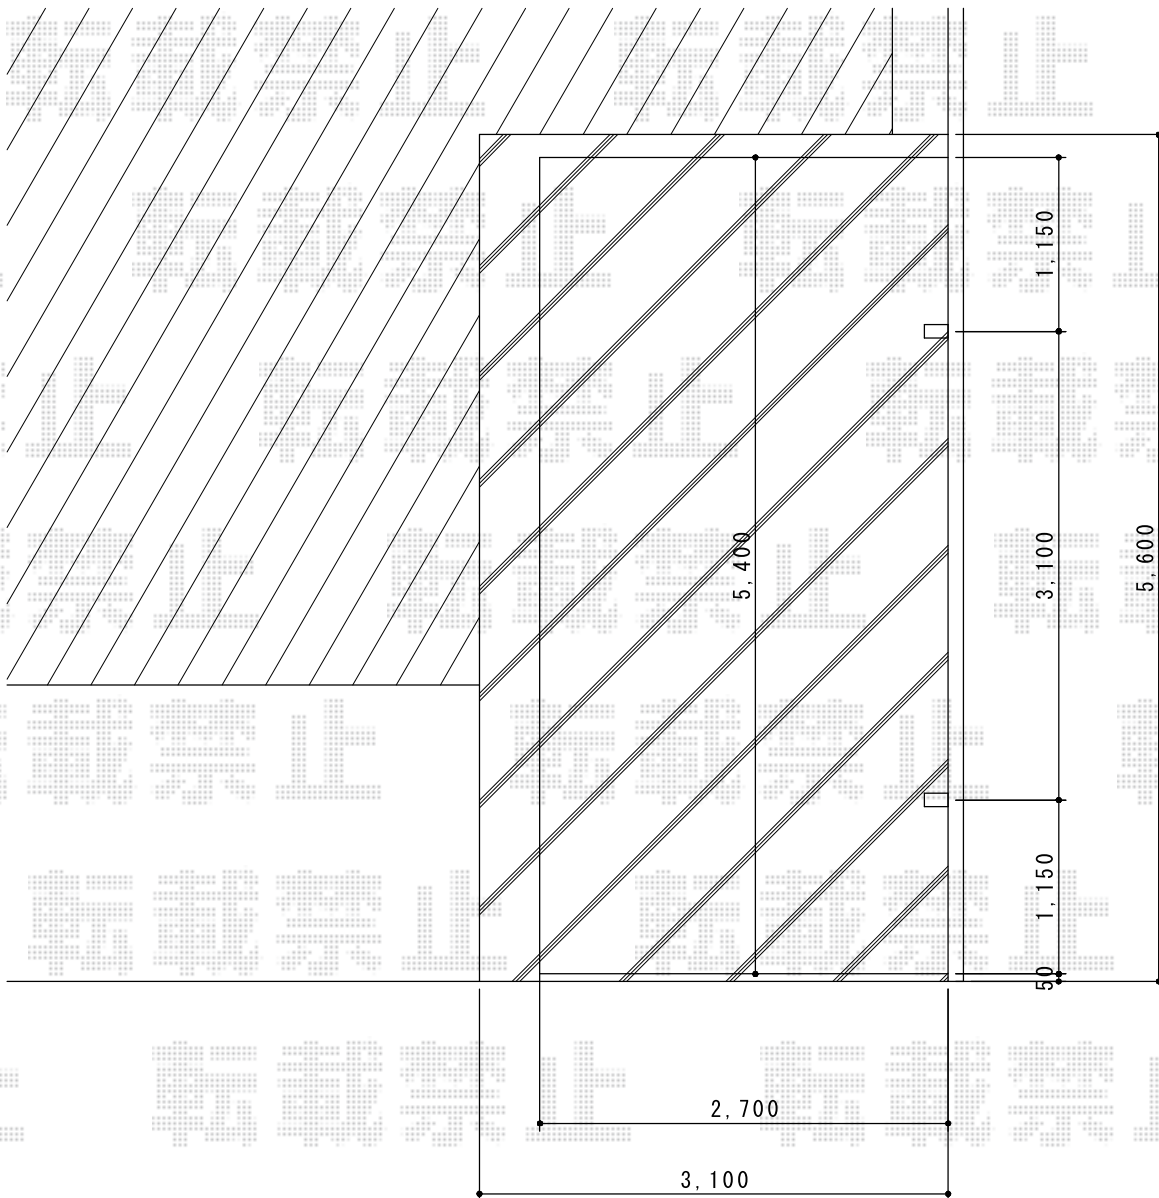

レイナポート 積雪～20cm対応

YKK AP レイナポート 積雪～20cm対応

幅=2,700mm

奥行=5,400mm

色：プラチナステン

屋根材：ポリカーボネート（トーマイマット）

柱仕様：標準柱仕様（有効高 約2,000mm）

現場状況や作図制限により概略図の内容と多少の違いが生じることがございます。
施工時は、現場優先とさせて頂きたく思いますので、お立会い頂き、
最終のご指示のほど、何卒、宜しくお願い致します。