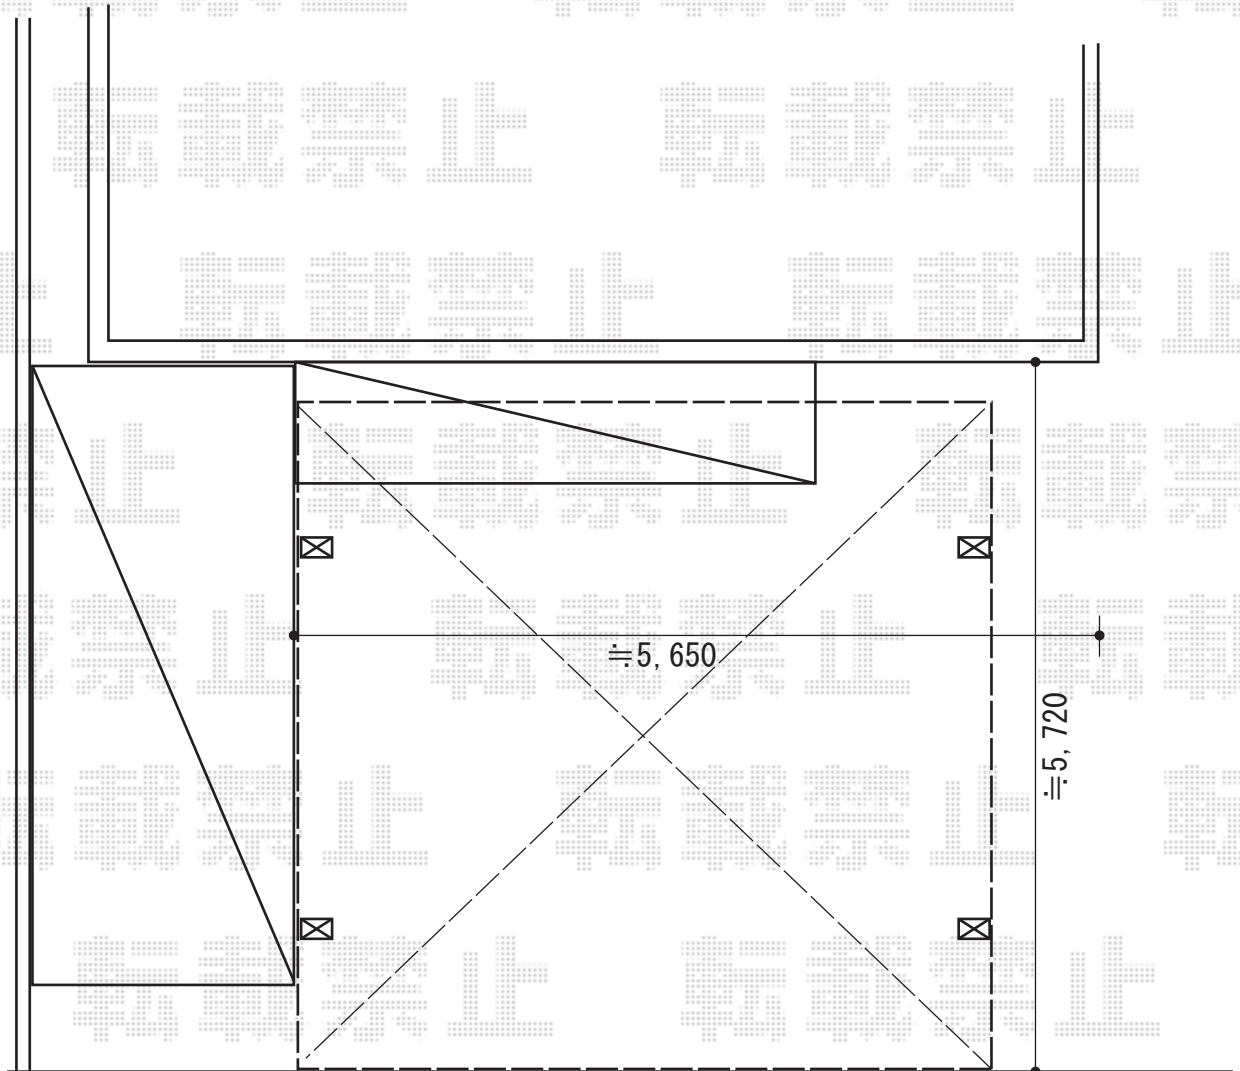

ジーポートneo 積雪100cmAタイプ 2台用 4本柱 積雪~100cm対応

YKK AP ジーポートneo 積雪100cmAタイプ 2台用 4本柱 積雪~100cm対応
幅=5,511mm
奥行=5,456mm
色：プラチナステン
屋根材：スチール折板（ペフ無）
柱仕様：ハイルーフ柱仕様（有効高 約3,000mm）

現場状況や作図制限により概略図の内容と多少の違いが生じることがございます。
施工時は、現場優先とさせて頂きたく思いますので、お立会い頂き、
最終のご指示のほど、何卒、宜しくお願い致します。